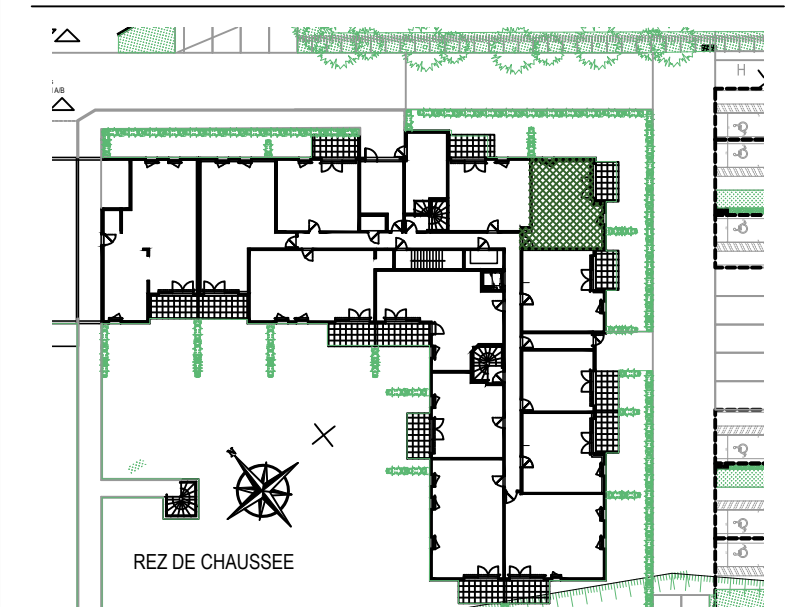

Urban Parc

VANNES

Appartement n°	B002	Surface Habitable
NIVEAU	RDC	
TYPE	T2	
ENTREE + PL		7,33 m ²
SEJOUR + CUISINE		19,59 m ²
CHAMBRE		10,85 m ²
SALLE D'EAU + WC		5,09 m ²
TOTAL SURFACES		42,86 m²
TERRASSE		7,00 m ²

cefim

CA CRÉDIT AGRICOLE
IMMOBILIER

Nota: Les surfaces peuvent subir des variations en fonctions d'impératifs techniques.
L'aménagement de cuisine est donné à titre indicatif

19/01/2017