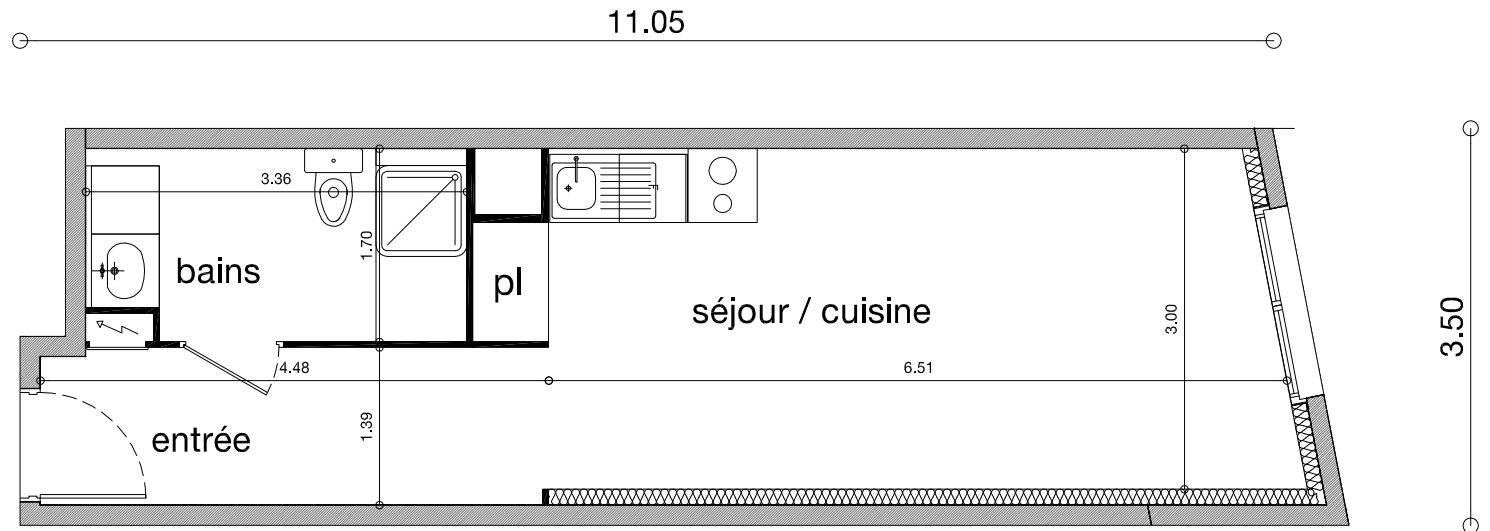

CARRÉ Balzac

Appartement n° A1 15
Type T1
Bâtiment A1
Niveau 3ème étage

Séjour / cuisine 20,86 m²
Bains 5,52 m²
Entrée 5,26 m²

Surface habitable 31,64 m²

Hauteur sous Plafond 250 cm
 Hauteur sous Plafond 220 cm

La surface des pièces comprend la surface des placards

ARCHITECTES, URBANISTES, SOCIOLOGUES, INGÉNIEURS, ASSOCIÉS
A U S I A
MICHEL BENOIT MARCELLINO SAAB