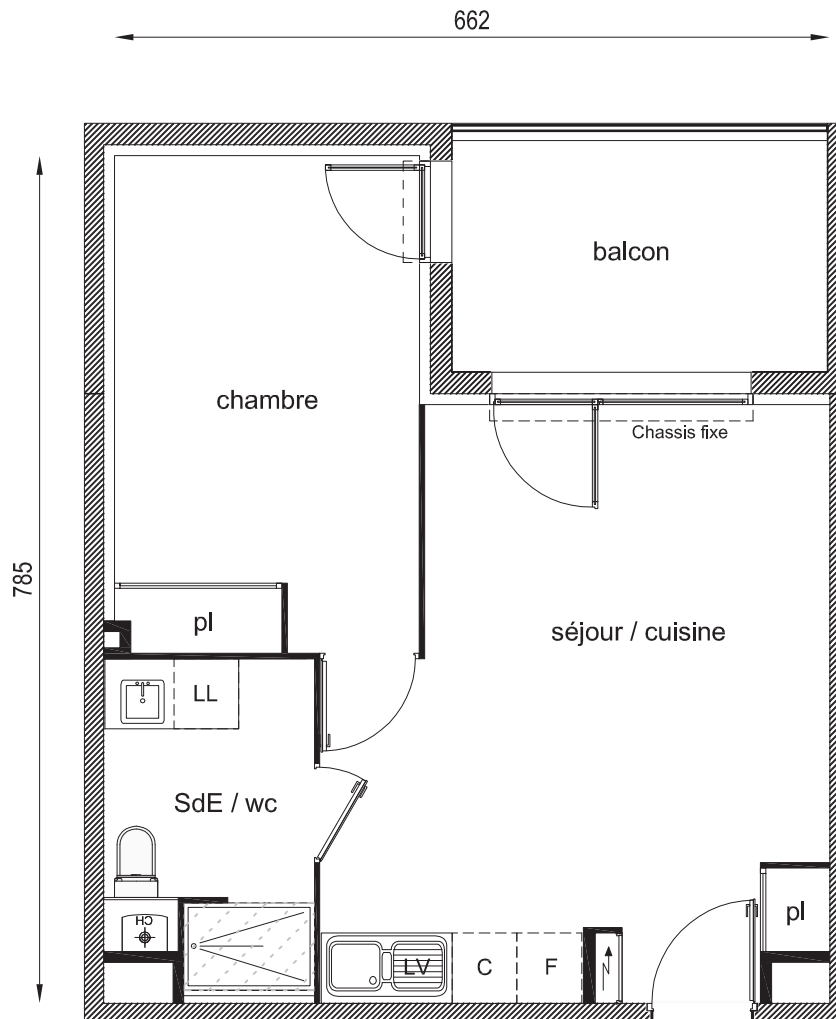

Appartement n°	24
Type	T2
Bâtiment	A
Niveau	Niveau 1
Séjour / Cuisine	23.60 m ²
Chambre	13.10 m ²
SdE / WC	5.50 m ²
Surface habitable	42.20 m²
Balcon	8.00 m ²
Surface privative	50.20 m²

La surface des pièces comprend la surface des placards

Atelier d'Architecture SENTEIN-BRINAS

Faux plafond