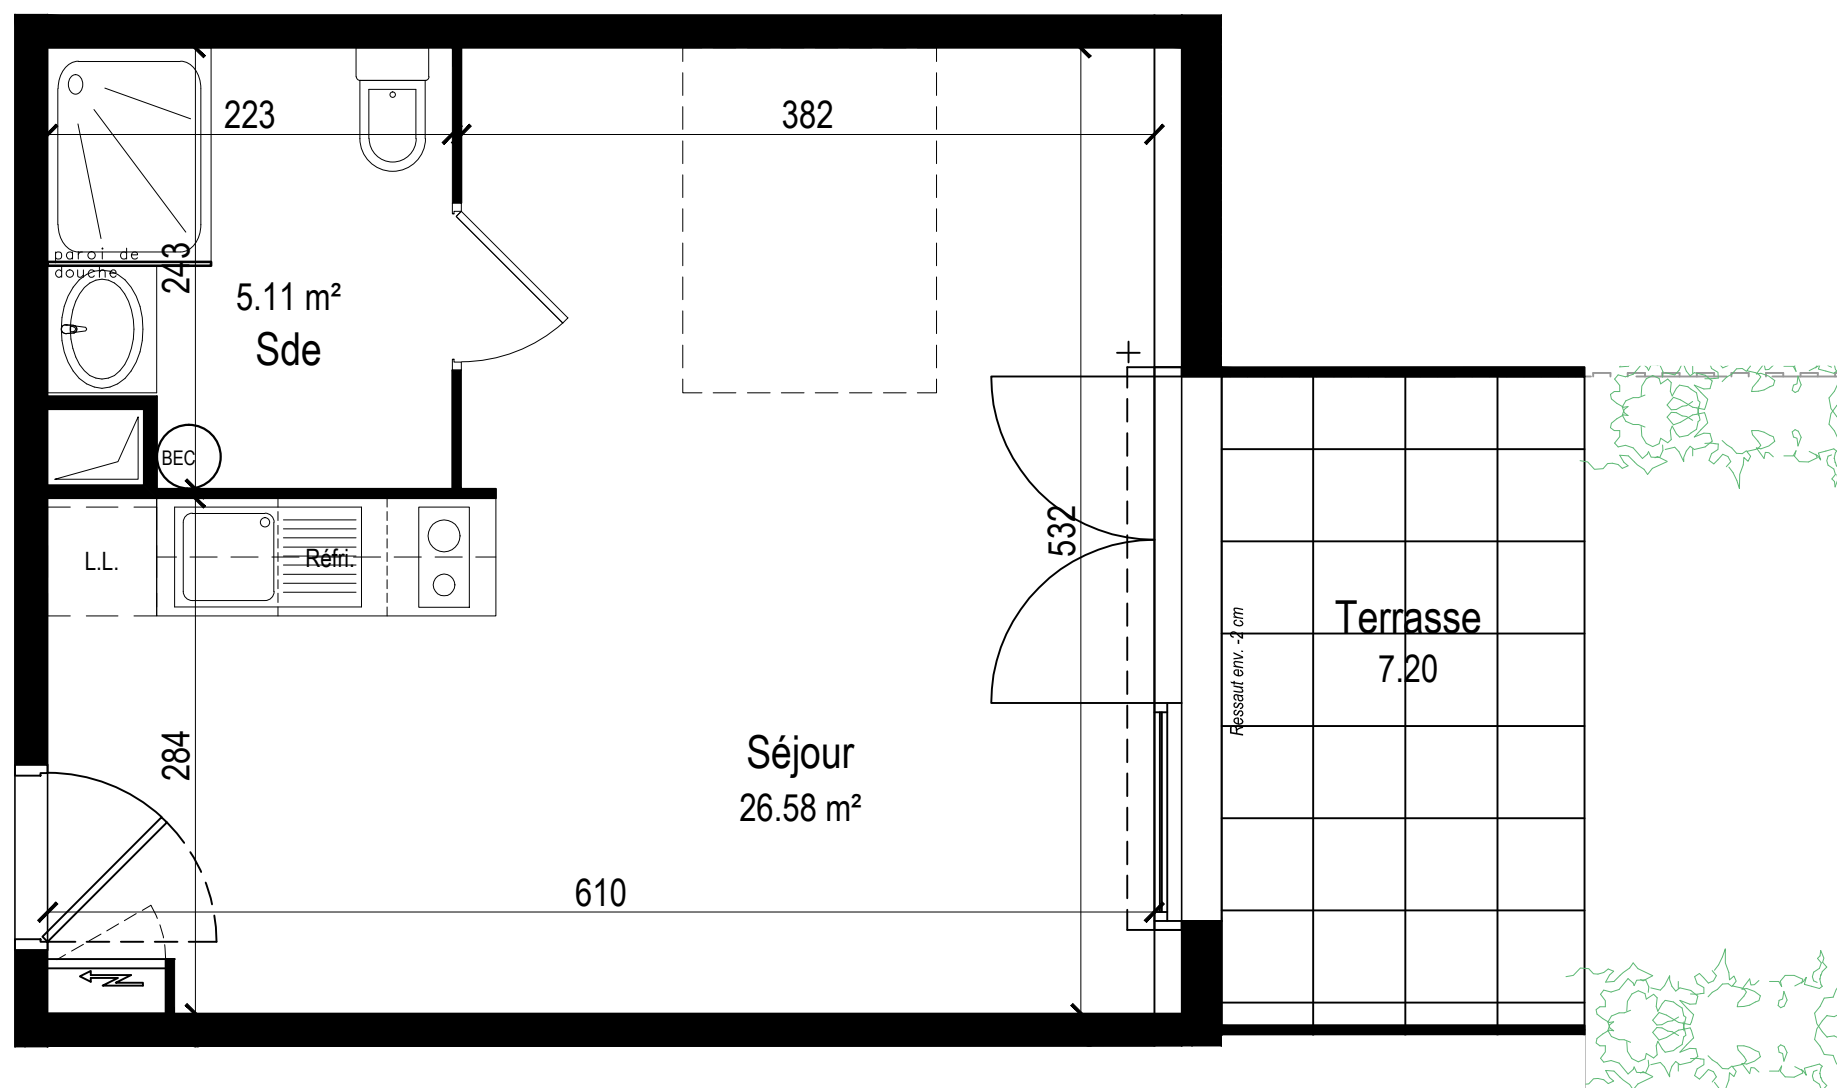

Urban Parc

VANNES

Appartement n°	B004	Surface Habitable
NIVEAU	RDC	
TYPE	T1bis	
SEJOUR / CHAMBRE + KITCH		26,58 m ²
SALLE D'EAU + WC		5,11 m ²
TOTAL SURFACES		31,69 m²
TERRASSE		7,20 m ²