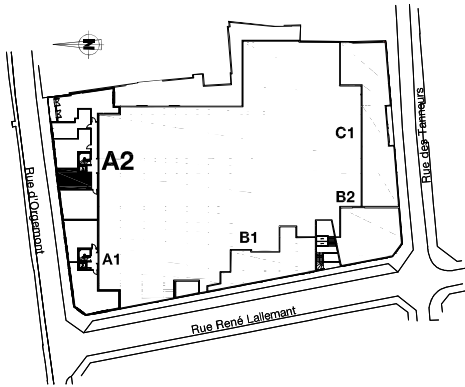

# CARRÉ Balzac

**Appartement n°** A2 05B  
**Type** T1  
**Bâtiment** A2  
**Niveau** 1ème étage

**Séjour / cuisine** 22,14 m<sup>2</sup>  
**Bains** 6,11 m<sup>2</sup>  
**Entrée** 2,77 m<sup>2</sup>

**Surface habitable** 31,02 m<sup>2</sup>

Hauteur sous Plafond 250 cm  
 Hauteur sous Plafond 220 cm

La surface des pièces comprend la surface des placards

ARCHITECTES, URBANISTES, SOCIOLOGUES, INGÉNIEURS, ASSOCIÉS  
**A U S I A**  
MICHEL BENOIT MARCELLINO SÅAB