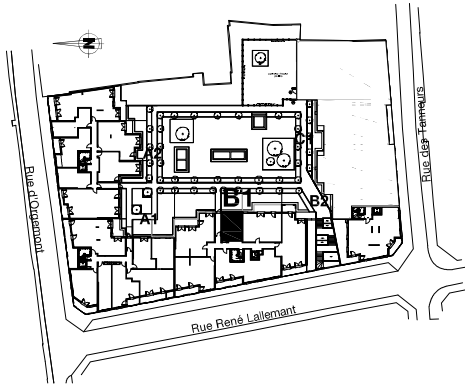

# CARRÉ Balzac

**Appartement n°** B1 04  
**Type** T1  
**Bâtiment** B1  
**Niveau** 2ème étage

Séjour / cuisine 18,46 m<sup>2</sup>  
 Bains 6,67 m<sup>2</sup>  
 Entrée 3,57 m<sup>2</sup>

**Surface habitable** 28,70 m<sup>2</sup>  
**Jardin** 27,56 m<sup>2</sup>

Hauteur sous Plafond 250 cm  
 Hauteur sous Plafond 220 cm

La surface des pièces comprend la surface des placards

ARCHITECTES, URBANISTES, SOCIOLOGUES, INGÉNIEURS, ASSOCIÉS  
**A U S I A**  
 MICHEL BENOIT MARCELLINO SAAB