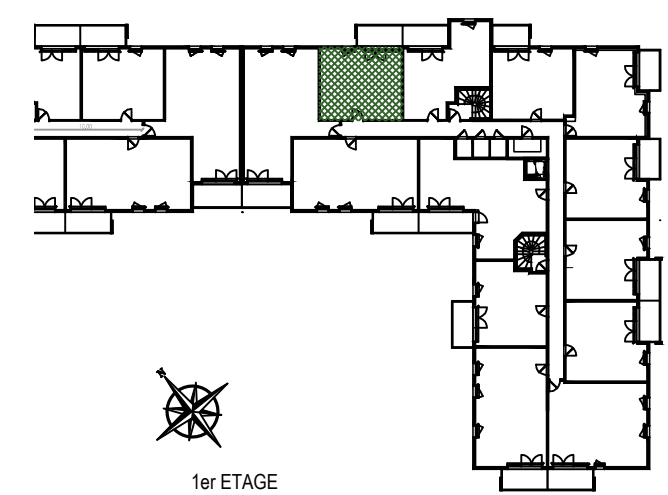

Urban Parc

VANNES

Appartement n°	B112	Surface Habitable
NIVEAU TYPE	1er ETAGE T2	
SEJOUR, CUISINE, ENTREE + PL		23,54 m ²
CHAMBRE + PL		11,97 m ²
SALLE D'EAU + WC		6,43 m ²
TOTAL SURFACES		41,94 m²
BALCON		7,20 m ²

cefim

CA CRÉDIT AGRICOLE
IMMOBILIER

Nota: Les surfaces peuvent subir des variations en fonctions d'impératifs techniques.
L'aménagement de cuisine est donné à titre indicatif

19/01/2017