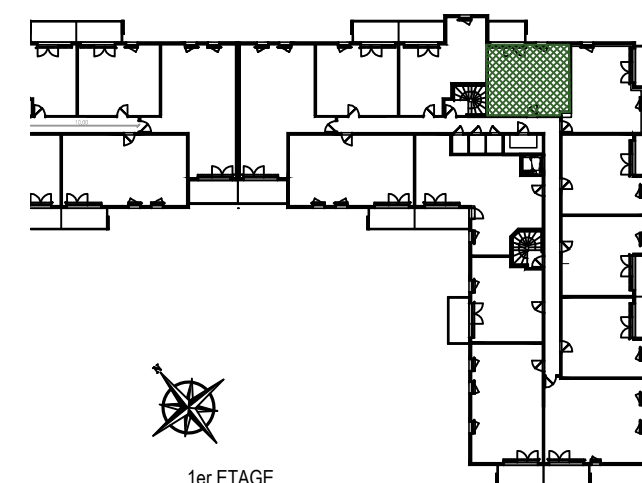

Urban Parc

VANNES

Appartement n°	B101	Surface Habitable
NIVEAU TYPE	1er ETAGE T2	
SEJOUR, CUISINE, ENTREE + PL		23,54 m ²
CHAMBRE		11,98 m ²
SALLE D'EAU + WC		6,43 m ²
TOTAL SURFACES		41,95 m²
BALCON		5,76 m ²

Nota: Les surfaces peuvent subir des variations en fonctions d'impératifs techniques.
L'aménagement de cuisine est donné à titre indicatif

19/01/2017