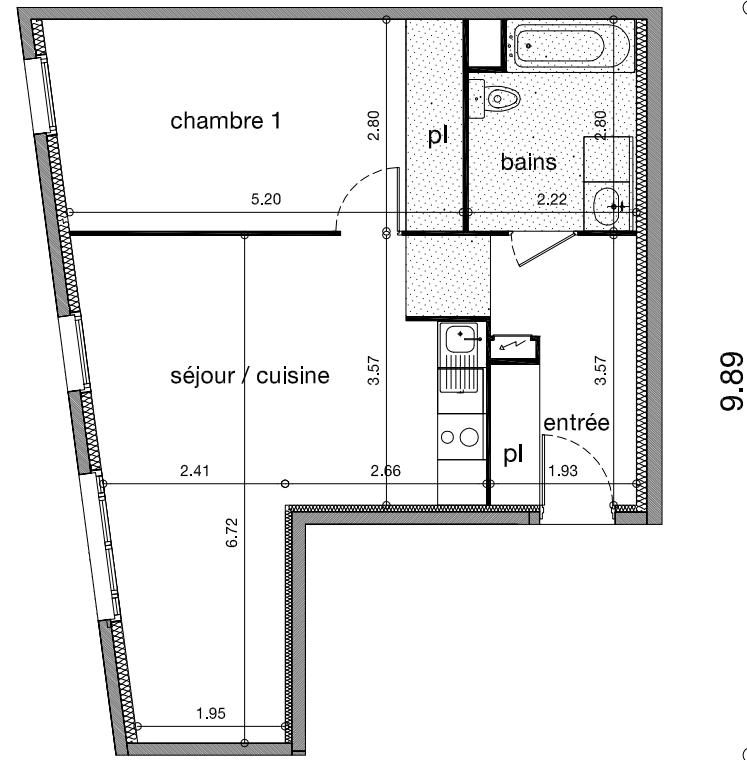

CARRÉ Balzac

Appartement n° A1 01B
Type T2
Bâtiment A1
Niveau 1^{er} étage

Séjour / cuisine 28,25 m²
 Chambre 1 15,09 m²
 Bains 5,87 m²
 Entrée 4,07 m²

Surface habitable 53,28 m²

Hauteur sous Plafond 250 cm
 Hauteur sous Plafond 220 cm

La surface des pièces comprend la surface des placards

ARCHITECTES, URBANISTES, SOCIOLOGUES, INGÉNIEURS, ASSOCIÉS
A U S I A
 MICHEL BENOIT MARCELLINO SÅB

8.53

9.89