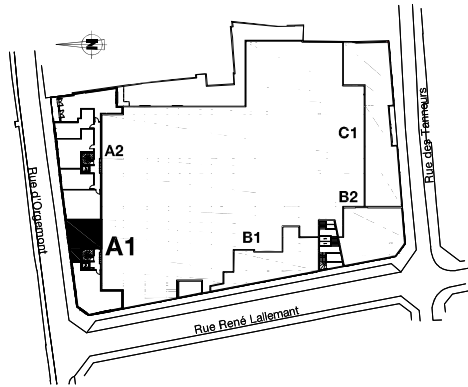

CARRÉ Balzac

Appartement n° A1 01B
Type T2
Bâtiment A1
Niveau 1^{er} étage

Séjour / cuisine 28,25 m²
 Chambre 1 15,09 m²
 Bains 5,87 m²
 Entrée 4,07 m²

Surface habitable 53,28 m²

Hauteur sous Plafond 250 cm
 Hauteur sous Plafond 220 cm

La surface des pièces comprend la surface des placards

ARCHITECTES, URBANISTES, SOCIOLOGUES, INGÉNIEURS, ASSOCIÉS
A U S I A
 MICHEL BENOIT MARCELLINO SÅB

8.53

9.89