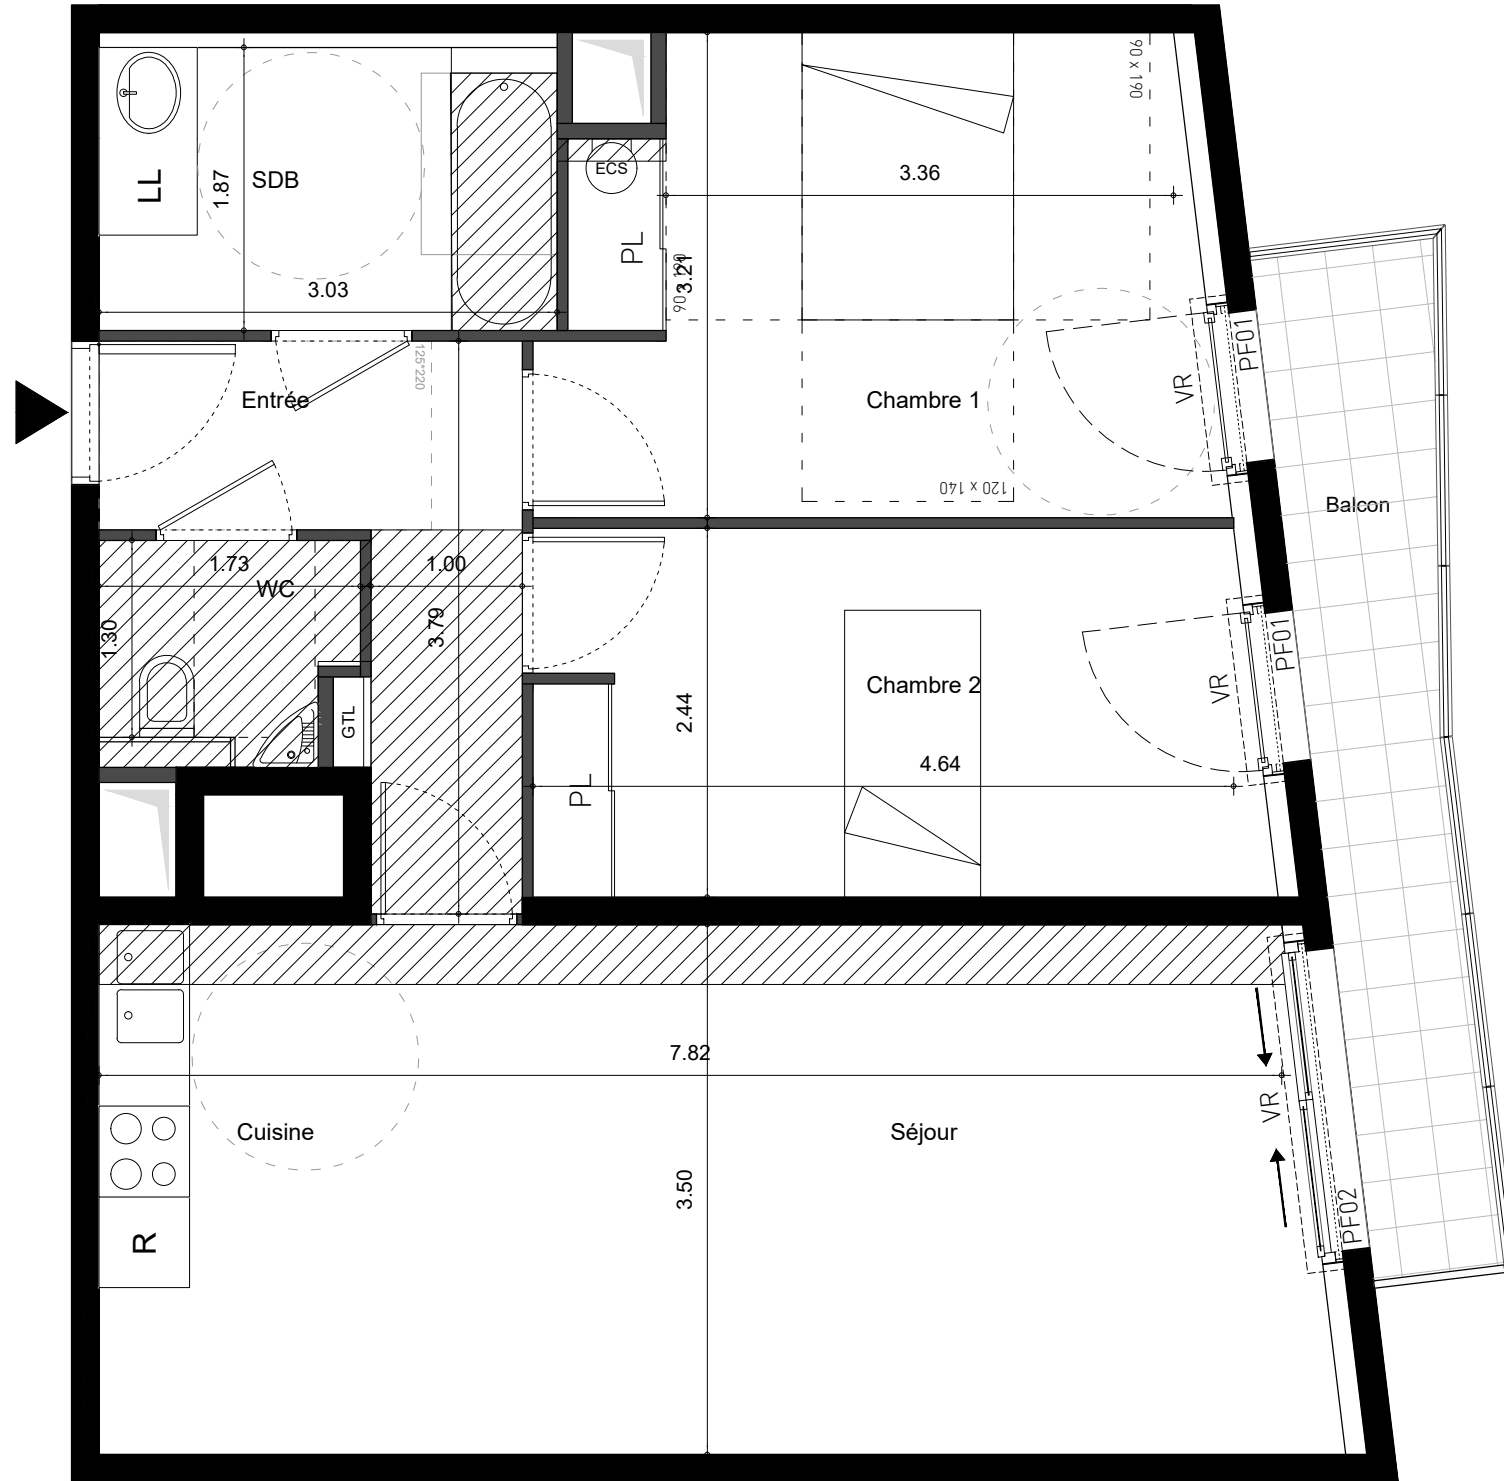

AN HALEGENN

Bâtiment	4
Appartement n°	A 804
Type	T3
Niveau	8eme ETAGE
Entrée	6.04 m ²
Séjour + Cuisine	28.15 m ²
Chambre 1	13.25 m ²
Chambre 2	11.64 m ²
Salle de bains	5.67 m ²
WC	2.23 m ²
Surface habitable	66.98 m²
Balcon	6.49 m ²

La surface des pièces comprend la surface des placards

Date	Modifications
12.10.2017	

Hauteur sous-plafond: 2.53 m

Légende technique

ecdm architectes
7, passage turquetal - 75011 PARIS
Tél: 01 44 93 20 60