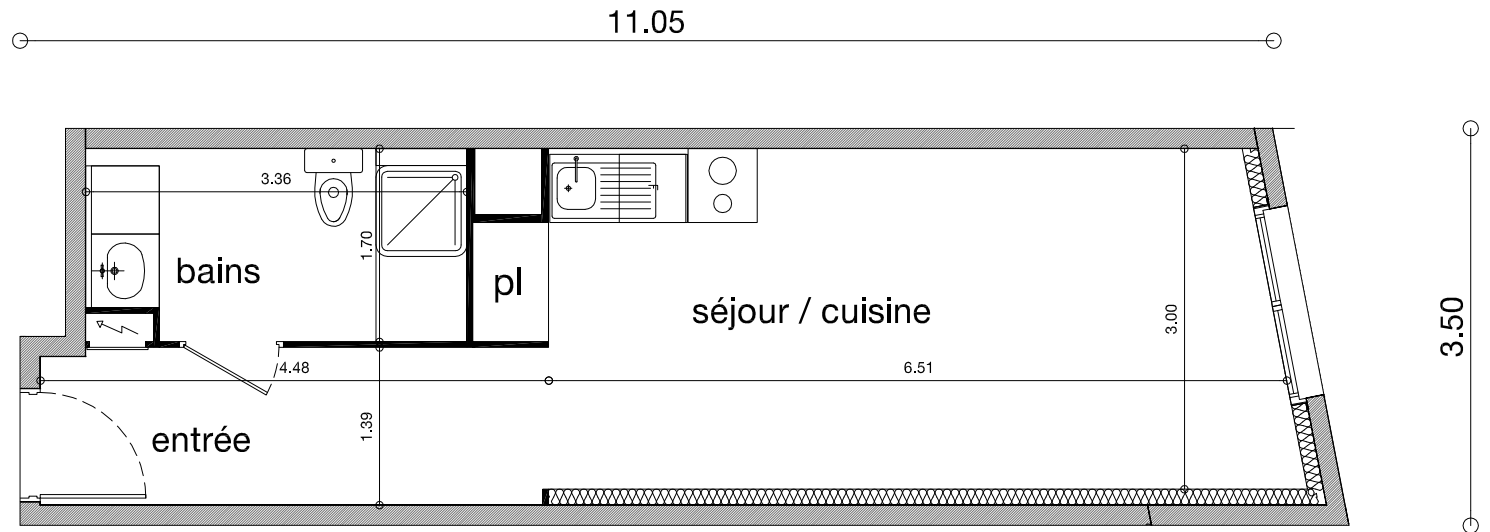

CARRÉ Balzac

Appartement n° A1 05
Type T1
Bâtiment A1
Niveau 2ème étage

Séjour / cuisine 20,86 m²
Bains 5,52 m²
Entrée 5,26 m²

Surface habitable 31,64 m²

Hauteur sous Plafond 250 cm
 Hauteur sous Plafond 220 cm

La surface des pièces comprend la surface des placards

ARCHITECTES, URBANISTES, SOCIOLOGUES, INGÉNIEURS, ASSOCIÉS
A U S I A
 MICHEL BENOIT MARCELLINO SABB