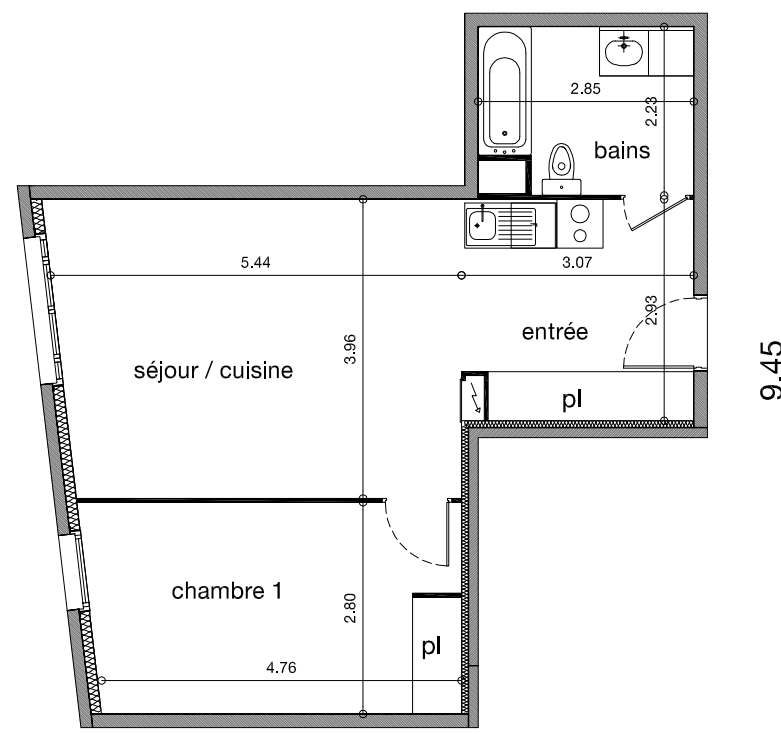

CARRÉ Balzac

Appartement n° A2 01B
Type T2
Bâtiment A2
Niveau 1ème étage

Séjour / cuisine 27,09 m²
 Chambre 1 13,75 m²
 Bains 5,98 m²
 Entrée 2,74 m²

Surface habitable 49,56 m²

Hauteur sous Plafond 250 cm
 Hauteur sous Plafond 220 cm

La surface des pièces comprend la surface des placards

ARCHITECTES, URBANISTES, SOCIOLOGUES, INGÉNIEURS, ASSOCIÉS
A U S I A
 MICHEL BENOIT MARCELLINO SAAB

9.13

9.45