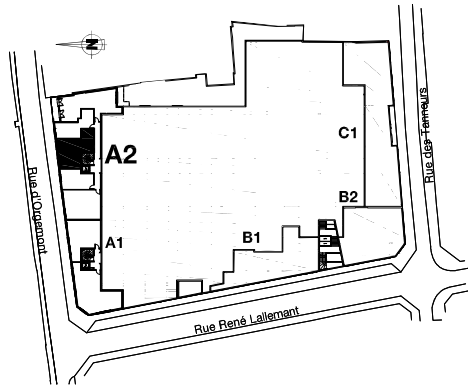

CARRÉ Balzac

Appartement n° A2 01B
Type T2
Bâtiment A2
Niveau 1ème étage

Séjour / cuisine 27,09 m²
 Chambre 1 13,75 m²
 Bains 5,98 m²
 Entrée 2,74 m²

Surface habitable 49,56 m²

Hauteur sous Plafond 250 cm
 Hauteur sous Plafond 220 cm

La surface des pièces comprend la surface des placards

ARCHITECTES, URBANISTES, SOCIOLOGUES, INGÉNIEURS, ASSOCIÉS
A U S I A
 MICHEL BENOIT MARCELLINO SAAB

9.13

9.45