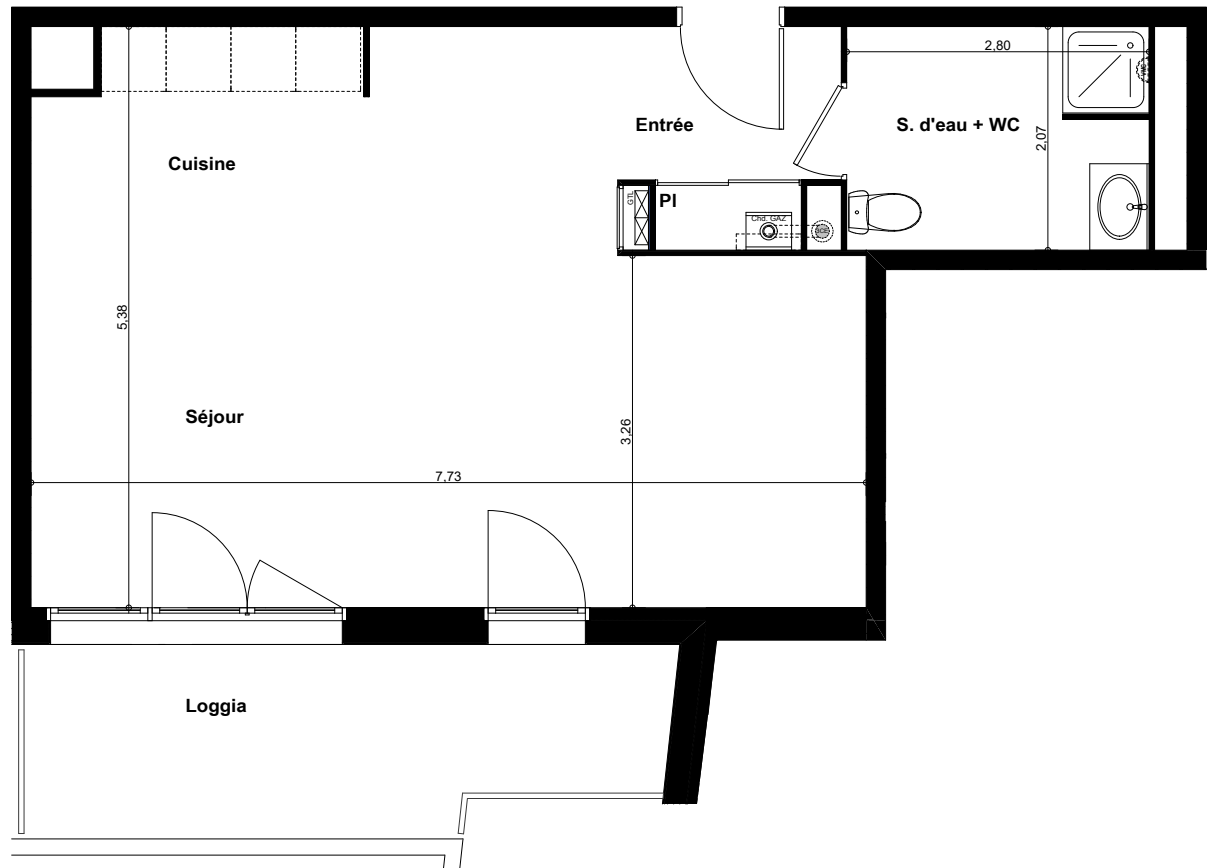

Bâtiment B

REFLET **B**assin

Appartement n° B 012
Type T2
Niveau RDC

Entrée / Séjour / Cuisine 27,31 m²
 Chambre 12,52 m²
 Salle d'eau + WC 5,76 m²

Surface habitable 45,59 m²
 Loggia 9,96 m²

La surface des pièces comprend la surface des placards

Indice: 1

Bâtiment B

REFLET *B*assin

Appartement n°	B 012
Type	T1 évol
Niveau	RDC
Entrée / Séjour / Cuisine	40,07 m ²
Salle d'eau + WC	5,76 m ²
Surface habitable	45,83 m²
Loggia	9,96 m ²
La surface des pièces comprend la surface des placards	