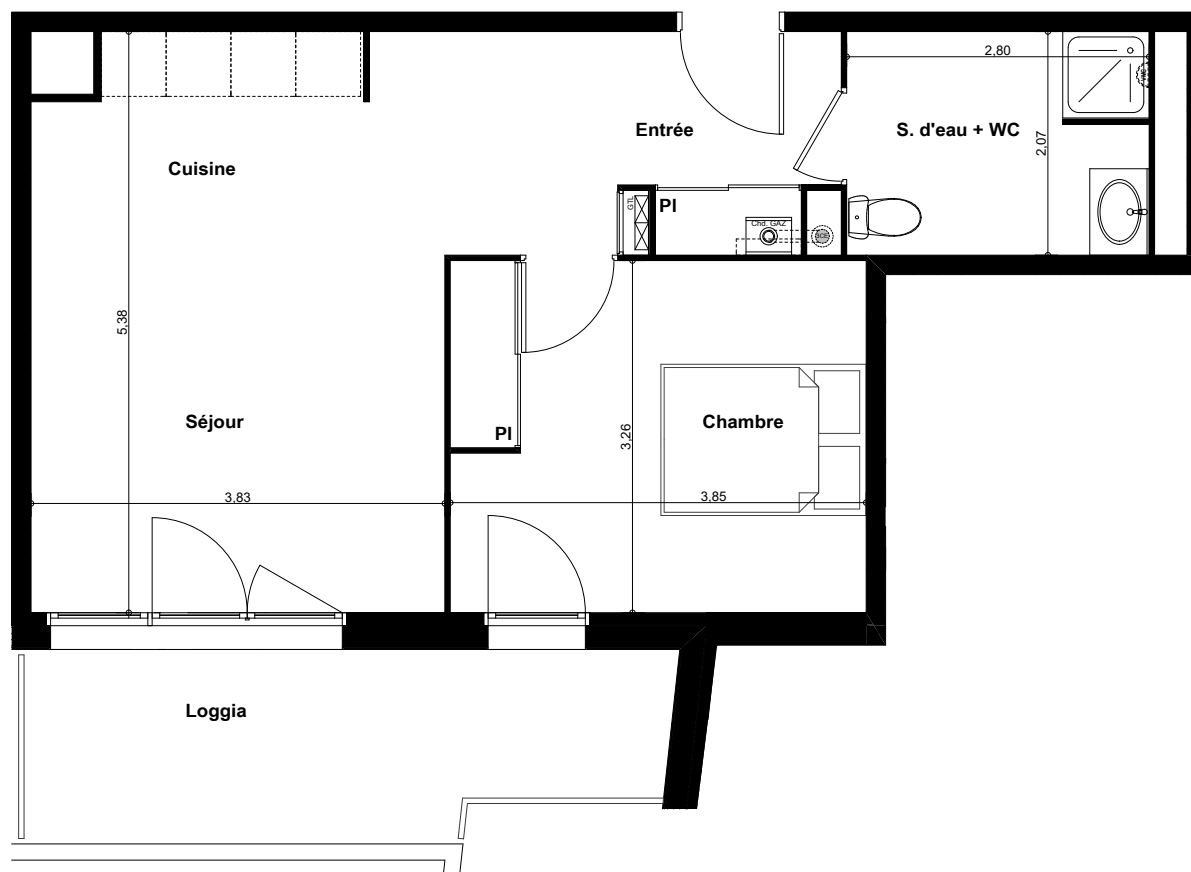

Bâtiment B

REFLET **B**assin

Appartement n° B 012
Type T2
Niveau RDC

Entrée / Séjour / Cuisine 27,31 m²
 Chambre 12,52 m²
 Salle d'eau + WC 5,76 m²

Surface habitable 45,59 m²
 Loggia 9,96 m²

La surface des pièces comprend la surface des placards

Indice: 1

Bâtiment B

REFLET *B*assin

Appartement n°	B 012
Type	T1 évol
Niveau	RDC
Entrée / Séjour / Cuisine	40,07 m ²
Salle d'eau + WC	5,76 m ²
Surface habitable	45,83 m²
Loggia	9,96 m ²
La surface des pièces comprend la surface des placards	