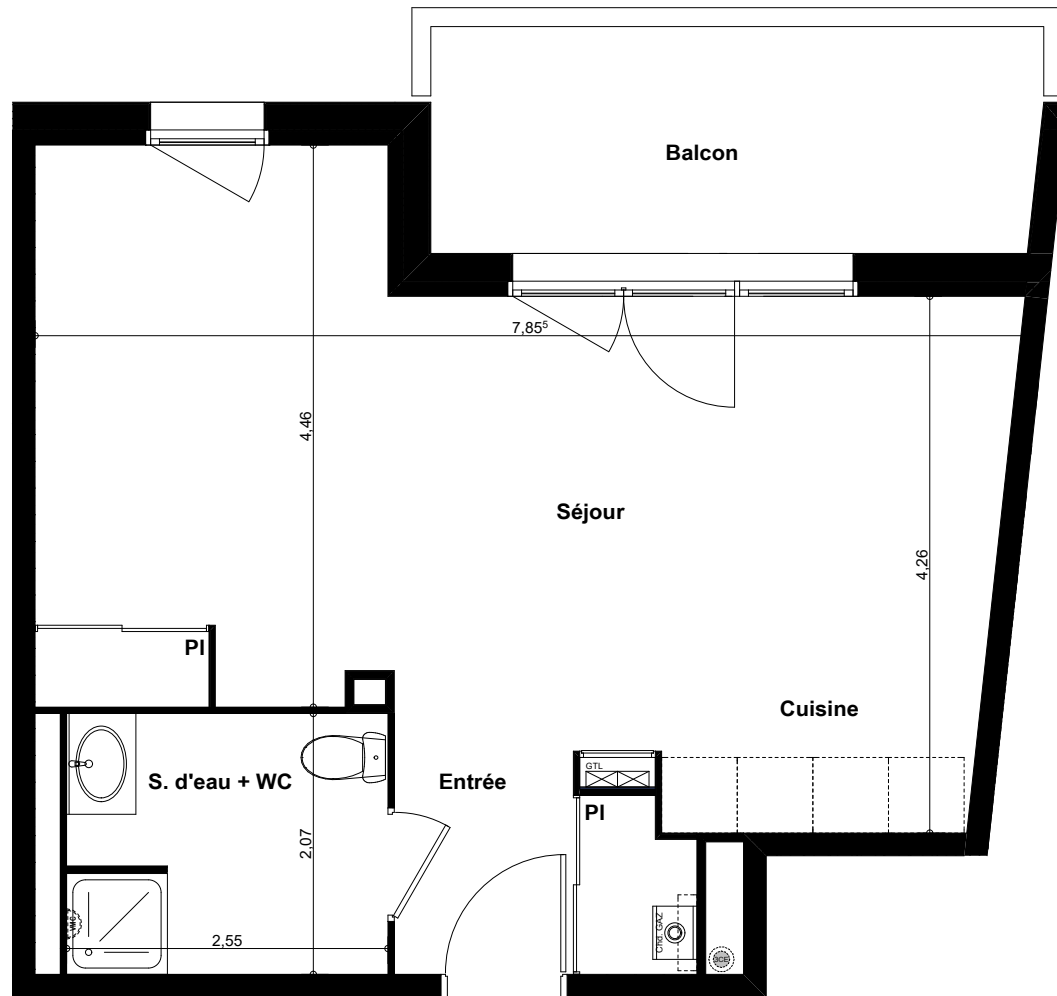

Bâtiment B

REFLET *B*assin

Le présent document est susceptible de modifications techniques ou administratives

Crédit Agricole Immobilier Promotion
9 impasse de Borderouge
BP60401 – 31204 Toulouse cédex 2

Provisoire

Echelle:

07 Novembre 2017

Indice: 1