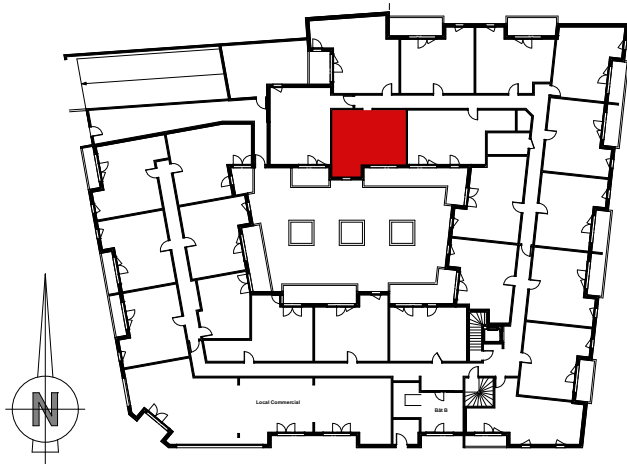

# Bâtiment B

REFLET **B**assin

**Appartement n°** B 011  
**Type** T2  
**Niveau** RDC

Entrée / Séjour / Cuisine 23,03 m<sup>2</sup>  
Chambre 12,36 m<sup>2</sup>  
Salle d'eau + WC 5,14 m<sup>2</sup>

**Surface habitable** 40,53 m<sup>2</sup>  
Loggia 7,55 m<sup>2</sup>

La surface des pièces comprend la surface des placards

Le présent document est susceptible de modifications techniques ou administratives

**CA** CRÉDIT AGRICOLE  
IMMOBILIER

Crédit Agricole Immobilier Promotion  
9 impasse de Borderouge  
BP60401 – 31204 Toulouse cédex 2

*Provisoire*

Echelle:

07 Novembre 2017

Indice: 1

**Appartement n°** B 011  
**Type** T1 évol  
**Niveau** RDC

Entrée / Séjour / Cuisine 35,54 m<sup>2</sup>  
 Salle d'eau + WC 5,14 m<sup>2</sup>

**Surface habitable** 40,68 m<sup>2</sup>  
 Loggia 7,55 m<sup>2</sup>

La surface des pièces comprend la surface des placards