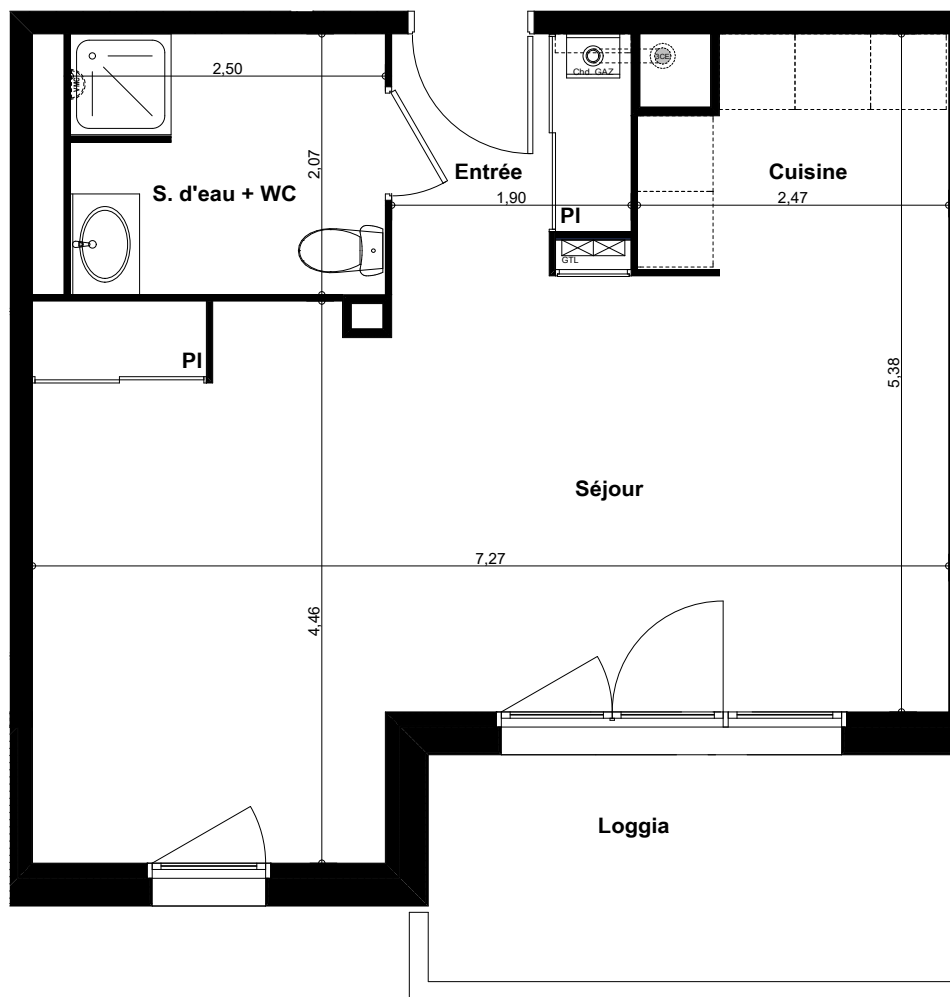

Bâtiment B

REFLET **B**assin

Le présent document est susceptible de modifications techniques ou administratives

Echelle:

07 Novembre 2017

Indice: 1

CA CRÉDIT AGRICOLE
IMMOBILIER

Crédit Agricole Immobilier Promotion
9 impasse de Borderouge
BP60401 – 31204 Toulouse cédex 2

Provisoire