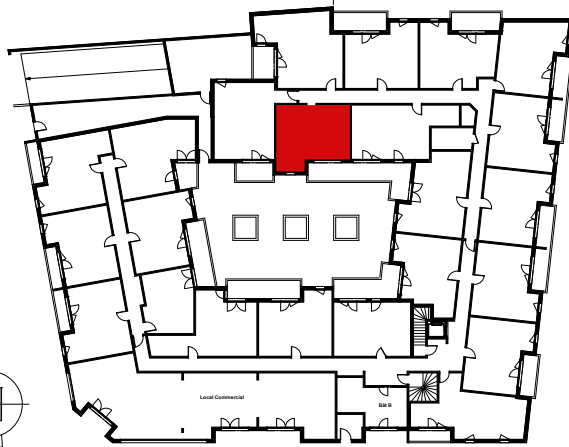

# Bâtiment B

REFLET **B**assin

**Appartement n°** B 011  
**Type** T2  
**Niveau** RDC

Entrée / Séjour / Cuisine 23,03 m<sup>2</sup>  
Chambre 12,36 m<sup>2</sup>  
Salle d'eau + WC 5,14 m<sup>2</sup>

**Surface habitable** 40,53 m<sup>2</sup>  
Loggia 7,55 m<sup>2</sup>

La surface des pièces comprend la surface des placards

Le présent document est susceptible de modifications techniques ou administratives

**CA** CRÉDIT AGRICOLE  
IMMOBILIER

Crédit Agricole Immobilier Promotion  
9 impasse de Borderouge  
BP60401 – 31204 Toulouse cédex 2

*Provisoire*

Echelle:

07 Novembre 2017

Indice: 1

**Appartement n°** B 011  
**Type** T1 évol  
**Niveau** RDC

Entrée / Séjour / Cuisine 35,54 m<sup>2</sup>  
 Salle d'eau + WC 5,14 m<sup>2</sup>

**Surface habitable** 40,68 m<sup>2</sup>  
 Loggia 7,55 m<sup>2</sup>

La surface des pièces comprend la surface des placards