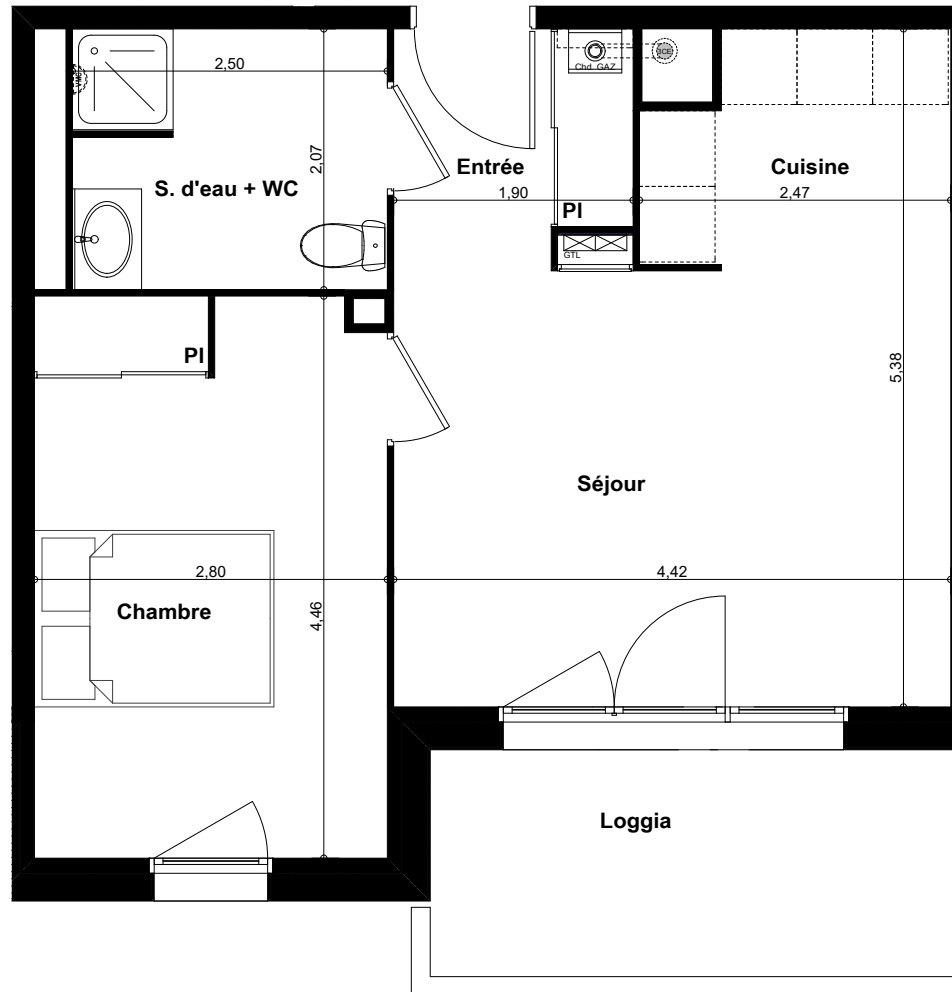

# Bâtiment B

REFLET **B**assin

**Appartement n°** B 011  
**Type** T2  
**Niveau** RDC

Entrée / Séjour / Cuisine 23,03 m<sup>2</sup>  
Chambre 12,36 m<sup>2</sup>  
Salle d'eau + WC 5,14 m<sup>2</sup>

**Surface habitable** 40,53 m<sup>2</sup>  
Loggia 7,55 m<sup>2</sup>

La surface des pièces comprend la surface des placards

Le présent document est susceptible de modifications techniques ou administratives

**CA** CRÉDIT AGRICOLE  
IMMOBILIER

Crédit Agricole Immobilier Promotion  
9 impasse de Borderouge  
BP60401 – 31204 Toulouse cédex 2

*Provisoire*

Echelle:

07 Novembre 2017

Indice: 1

**Appartement n°** B 011  
**Type** T1 évol  
**Niveau** RDC

Entrée / Séjour / Cuisine 35,54 m<sup>2</sup>  
 Salle d'eau + WC 5,14 m<sup>2</sup>

**Surface habitable** 40,68 m<sup>2</sup>  
 Loggia 7,55 m<sup>2</sup>

La surface des pièces comprend la surface des placards