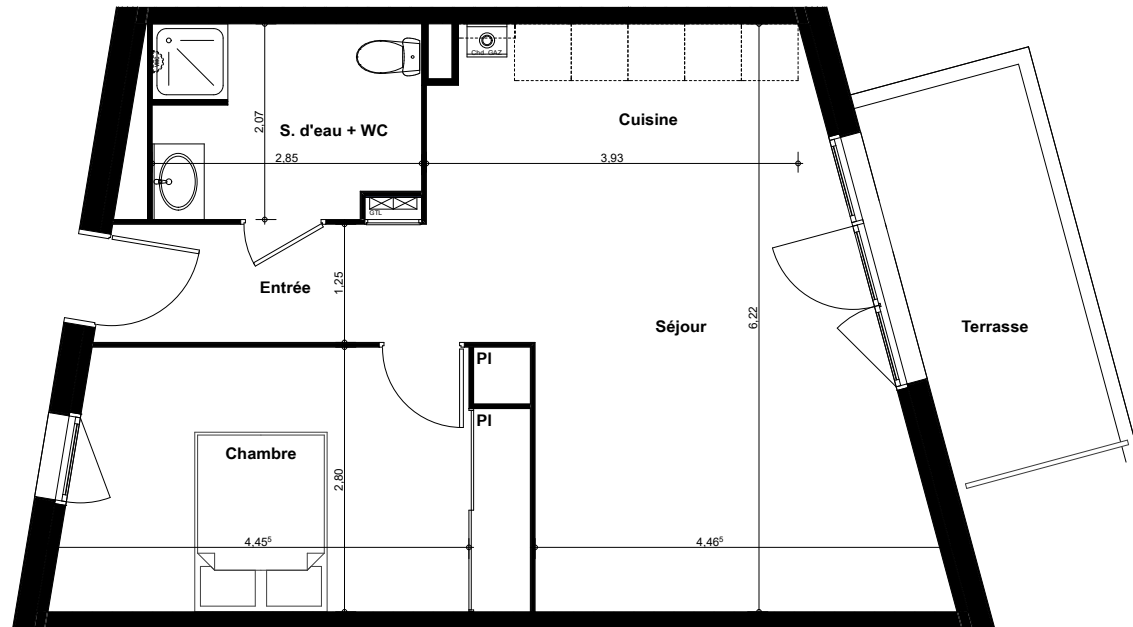

Bâtiment A

REFLET *B*assin

Appartement n° A 005
Type T2
Niveau RDC

Entrée / Séjour / Cuisine 30,47 m²
Chambre 12,63 m²
Salle d'eau + WC 5,66 m²

Surface habitable 48.76 m²
Terrasse 8.37 m²

La surface des pièces comprend la surface des placards

Bâtiment A

REFLET *B*assin

Appartement n° A 005
Type T1 évol
Niveau RDC

Entrée / Séjour / Cuisine 44,36 m²
Salle d'eau + WC 5.66 m²

Surface habitable 50,02 m²
Terrasse 8.37 m²

La surface des pièces comprend la surface des placards