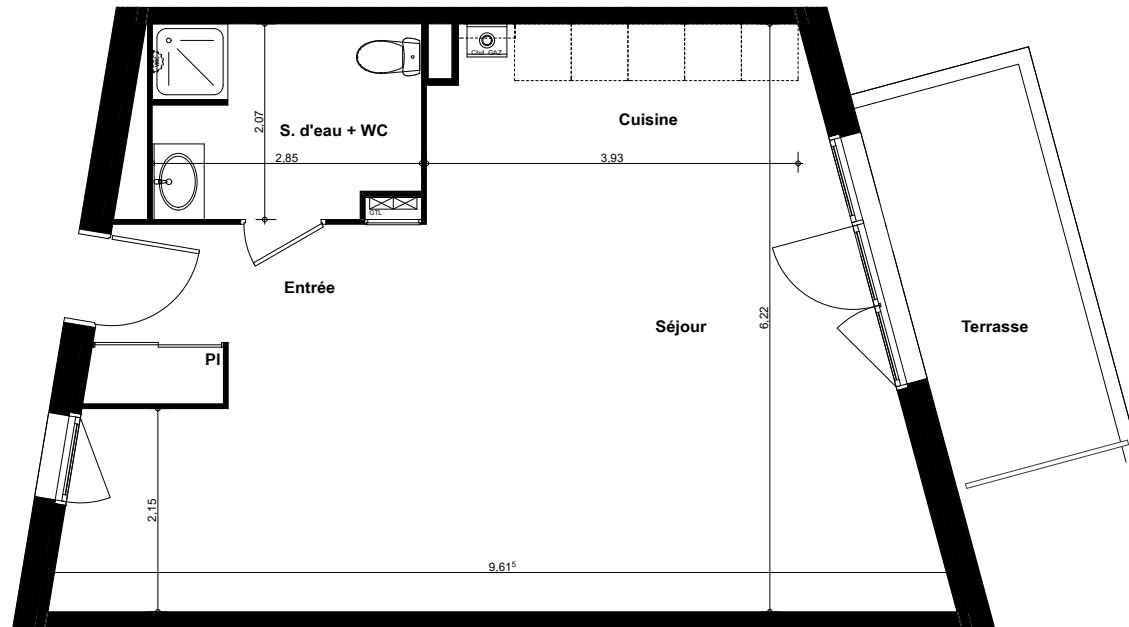

Bâtiment A

REFLET *B*assin

Appartement n° A 005
Type T2
Niveau RDC

Entrée / Séjour / Cuisine 30,47 m²
Chambre 12,63 m²
Salle d'eau + WC 5,66 m²

Surface habitable 48.76 m²
Terrasse 8.37 m²

La surface des pièces comprend la surface des placards

Bâtiment A

REFLET *B*assin

Appartement n° A 005
Type T1 évol
Niveau RDC

Entrée / Séjour / Cuisine 44,36 m²
Salle d'eau + WC 5.66 m²

Surface habitable 50,02 m²
Terrasse 8.37 m²

La surface des pièces comprend la surface des placards