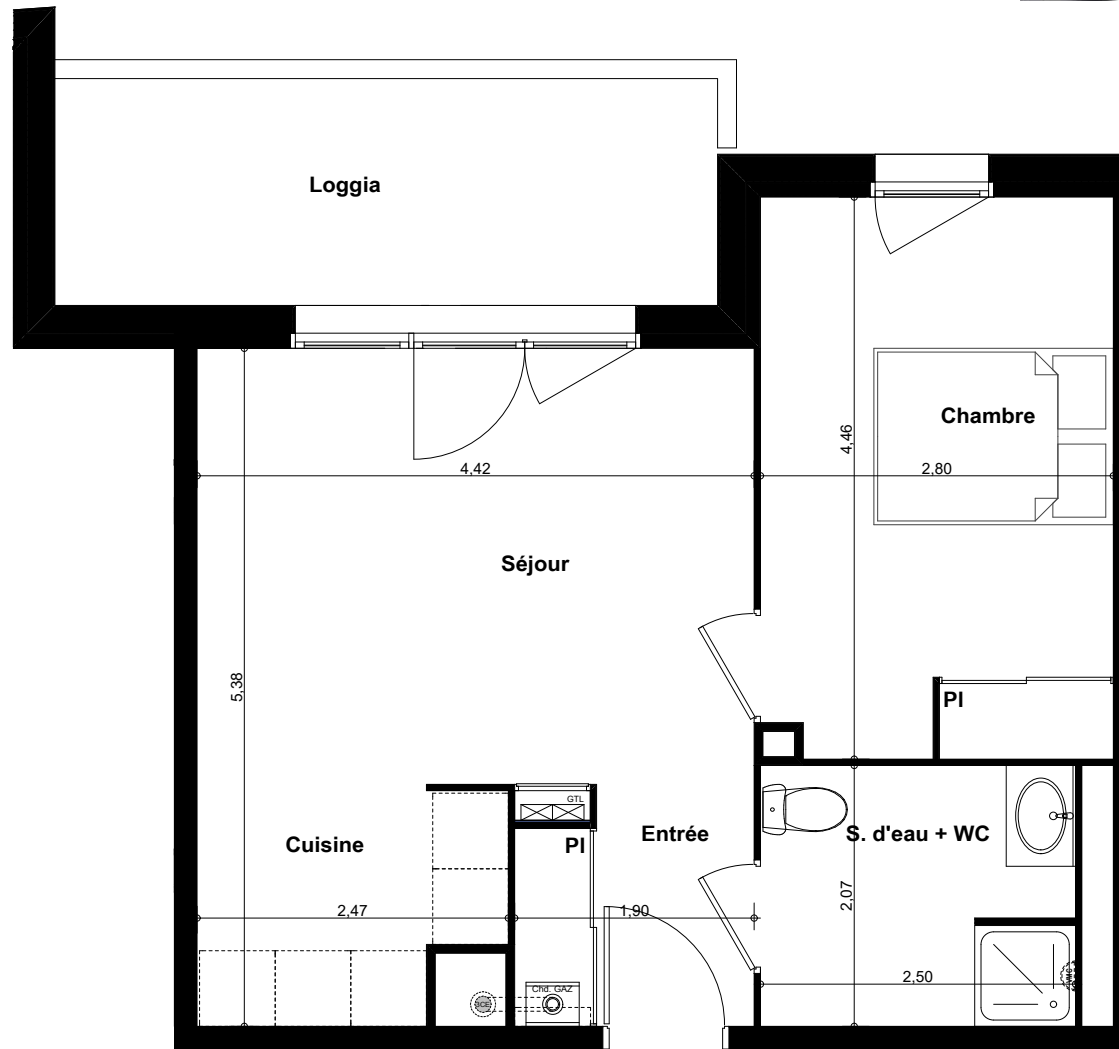

Bâtiment B

REFLET *B*assin

Appartement n°	B 008
Type	T2
Niveau	RDC
Entrée / Séjour / Cuisine	23,03 m ²
Chambre	12,36 m ²
Salle d'eau + WC	5,14 m ²
Surface habitable	40,53 m²
Loggia	9,46 m ²

La surface des pièces comprend la surface des placards

Indice: 1

Bâtiment B

REFLET *B*assin

Appartement n° B 008
Type T1 évol
Niveau RDC

Entrée / Séjour / Cuisine 35,54 m²
 Salle d'eau + WC 5,14 m²

Surface habitable 40,68 m²
 Loggia 9,46 m²

La surface des pièces comprend la surface des placards