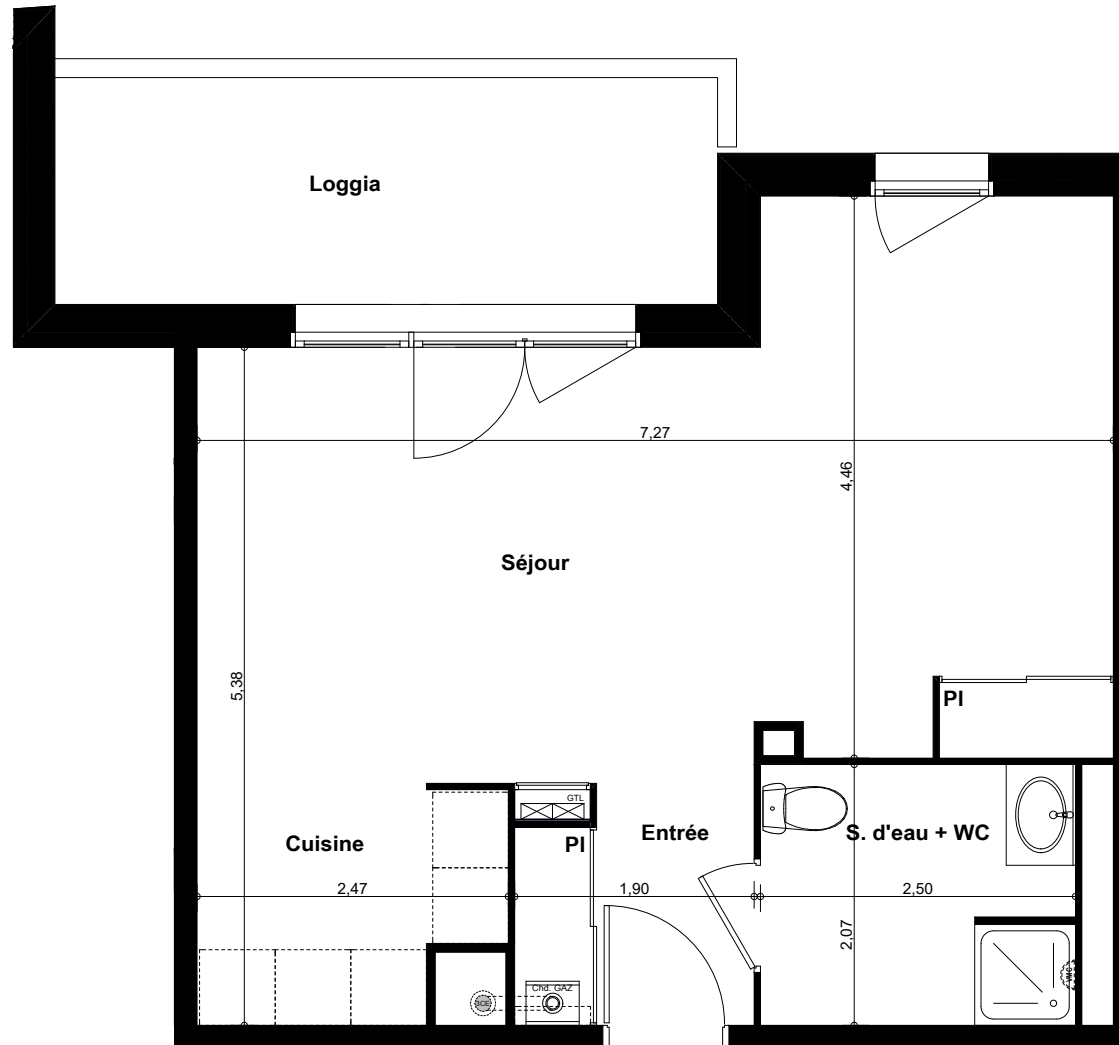

Bâtiment B

REFLET *B*assin

Appartement n°	B 008
Type	T2
Niveau	RDC
Entrée / Séjour / Cuisine	23,03 m ²
Chambre	12,36 m ²
Salle d'eau + WC	5,14 m ²
Surface habitable	40,53 m²
Loggia	9,46 m ²

La surface des pièces comprend la surface des placards

Indice: 1

Bâtiment B

REFLET *B*assin

Appartement n° B 008
Type T1 évol
Niveau RDC

Entrée / Séjour / Cuisine 35,54 m²
 Salle d'eau + WC 5,14 m²

Surface habitable 40,68 m²
 Loggia 9,46 m²

La surface des pièces comprend la surface des placards