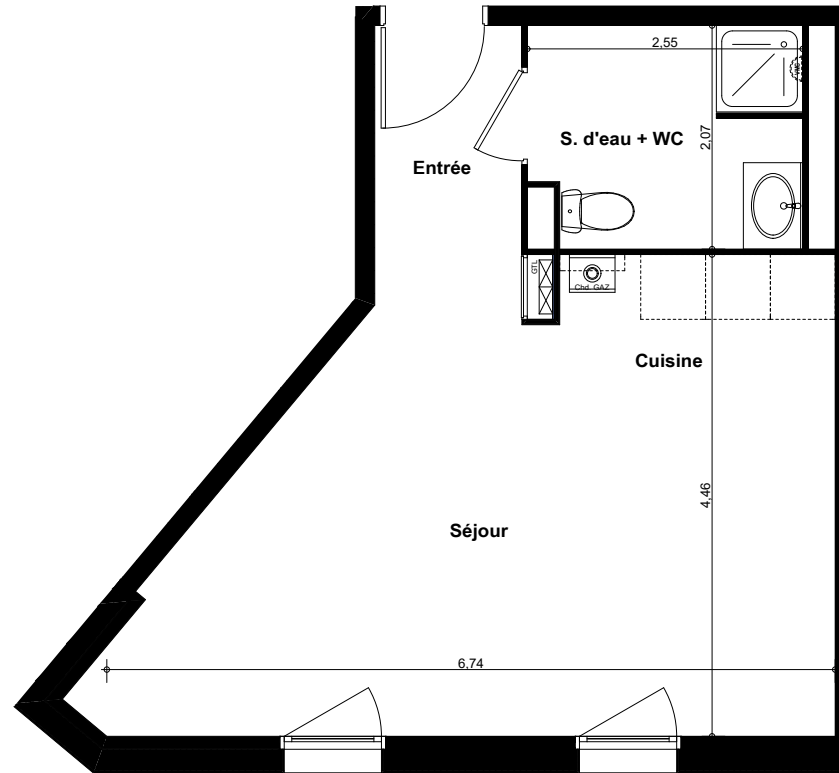

Bâtiment B

REFLET *B*assin

Appartement n°	B 127
Type	T1
Niveau	R+1
Entrée / Séjour / Cuisine	28,01 m ²
Salle d'eau + WC	5,05 m ²
Surface habitable	33,06 m²
La surface des pièces comprend la surface des placards	

Indice: 1

Bâtiment B

REFLET *B*assin

Appartement n° B 127
Type T1
Niveau R+1

Entrée / Séjour / Cuisine 28,01 m²
 Salle d'eau + WC 5,05 m²

Surface habitable 33,06 m²

La surface des pièces comprend la surface des placards