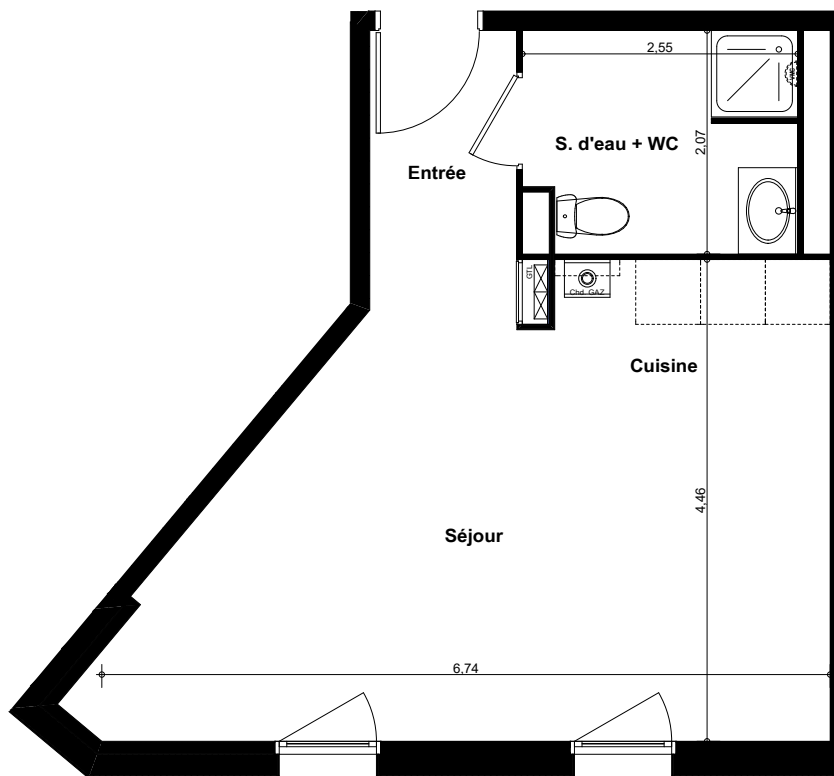

Bâtiment B

REFLET *B*assin

Appartement n°	B 127
Type	T1
Niveau	R+1
Entrée / Séjour / Cuisine	28,01 m ²
Salle d'eau + WC	5,05 m ²
Surface habitable	33,06 m²
La surface des pièces comprend la surface des placards	

Indice: 1

Bâtiment B

REFLET *B*assin

Appartement n° B 127
Type T1
Niveau R+1

Entrée / Séjour / Cuisine 28,01 m²
 Salle d'eau + WC 5,05 m²

Surface habitable 33,06 m²

La surface des pièces comprend la surface des placards