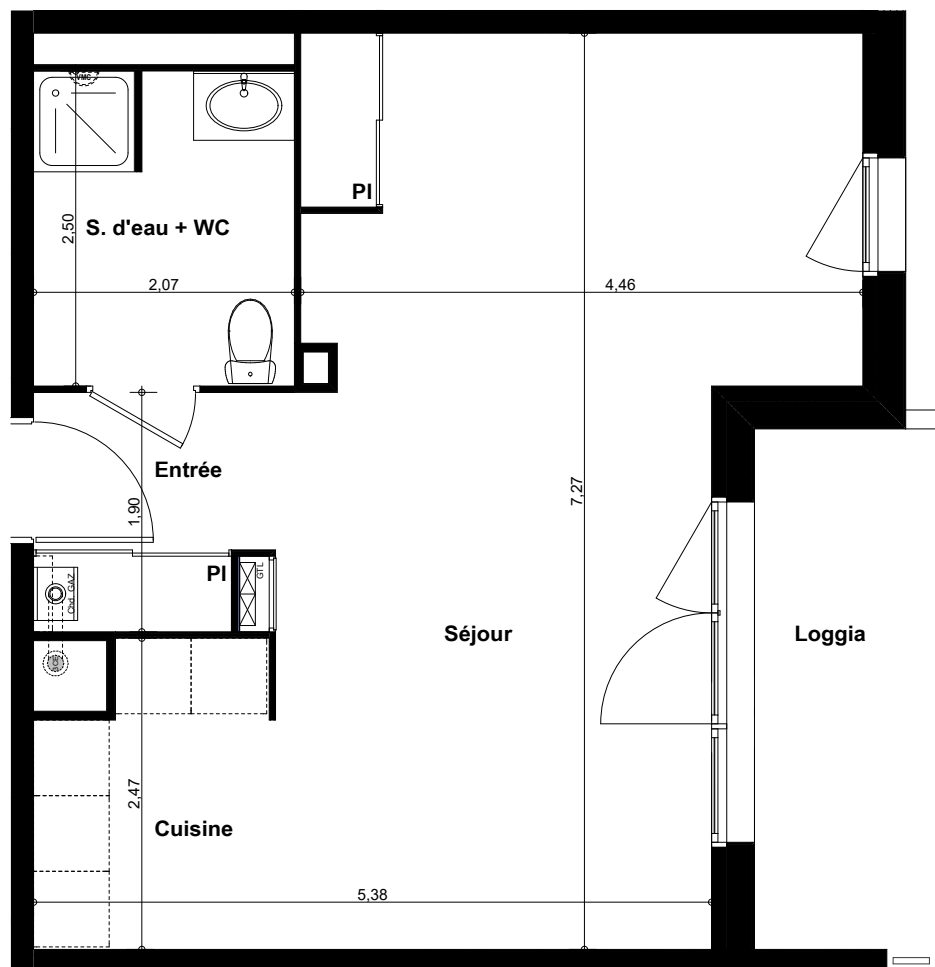

Bâtiment B

REFLET **B**assin

Appartement n°	B 004
Type	T2
Niveau	RDC
Entrée / Séjour / Cuisine	23,03 m ²
Chambre	12,36 m ²
Salle d'eau + WC	5,14 m ²
Surface habitable	40,53 m²
Loggia	5,93 m ²
La surface des pièces comprend la surface des placards	

Indice: 1

Bâtiment B

REFLET **B**assin

Appartement n°	B 004
Type	T1 évol
Niveau	RDC
Entrée / Séjour / Cuisine	35,54 m ²
Salle d'eau + WC	5,14 m ²
Surface habitable	40,68 m²
Loggia	5,93 m ²
La surface des pièces comprend la surface des placards	