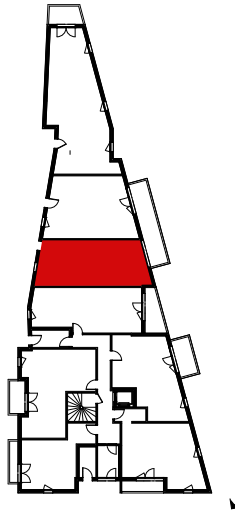

# Bâtiment A

REFLET *B*assin

**Appartement n°** A 004  
**Type** T2  
**Niveau** RDC

Entrée / Séjour / Cuisine 28,65 m<sup>2</sup>  
Chambre 12,03 m<sup>2</sup>  
Salle d'eau + WC 5.59 m<sup>2</sup>

**Surface habitable** 46.27 m<sup>2</sup>  
**Terrasse** 8.58 m<sup>2</sup>

La surface des pièces comprend la surface des placards

Crédit Agricole Immobilier Promotion  
9 impasse de Borderouge  
BP60401 – 31204 Toulouse cédex 2

*Provisoire*

Le présent document est susceptible de modifications techniques ou administratives

# Bâtiment A

REFLET *B*assin

**Appartement n°** A 004  
**Type** T1 évol  
**Niveau** RDC

Entrée / Séjour / Cuisine 40,84 m<sup>2</sup>  
Salle d'eau + WC 5.59 m<sup>2</sup>

**Surface habitable** 46.43 m<sup>2</sup>  
**Terrasse** 8.58 m<sup>2</sup>