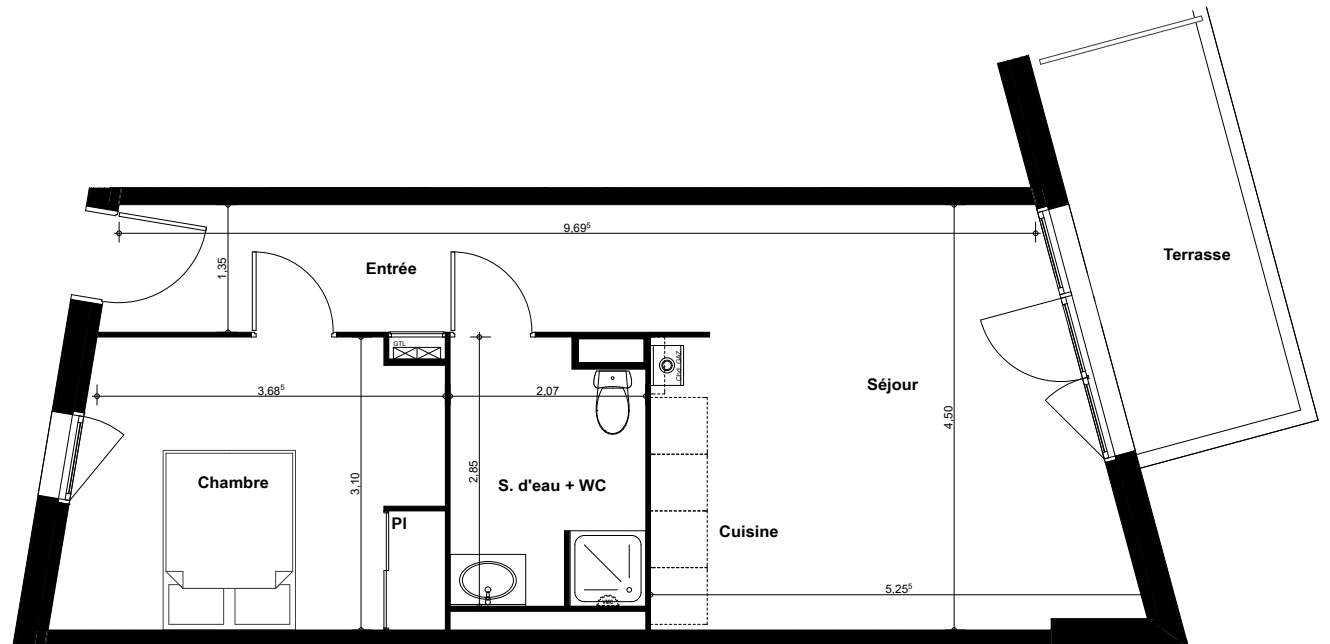

# Bâtiment A

REFLET *B*assin

**Appartement n°** A 004  
**Type** T2  
**Niveau** RDC

Entrée / Séjour / Cuisine 28,65 m<sup>2</sup>  
Chambre 12,03 m<sup>2</sup>  
Salle d'eau + WC 5.59 m<sup>2</sup>

**Surface habitable** 46.27 m<sup>2</sup>  
**Terrasse** 8.58 m<sup>2</sup>

La surface des pièces comprend la surface des placards

Crédit Agricole Immobilier Promotion  
9 impasse de Borderouge  
BP60401 – 31204 Toulouse cédex 2

*Provisoire*

Le présent document est susceptible de modifications techniques ou administratives

# Bâtiment A

REFLET *B*assin

**Appartement n°** A 004  
**Type** T1 évol  
**Niveau** RDC

Entrée / Séjour / Cuisine 40,84 m<sup>2</sup>  
Salle d'eau + WC 5.59 m<sup>2</sup>

**Surface habitable** 46.43 m<sup>2</sup>  
**Terrasse** 8.58 m<sup>2</sup>