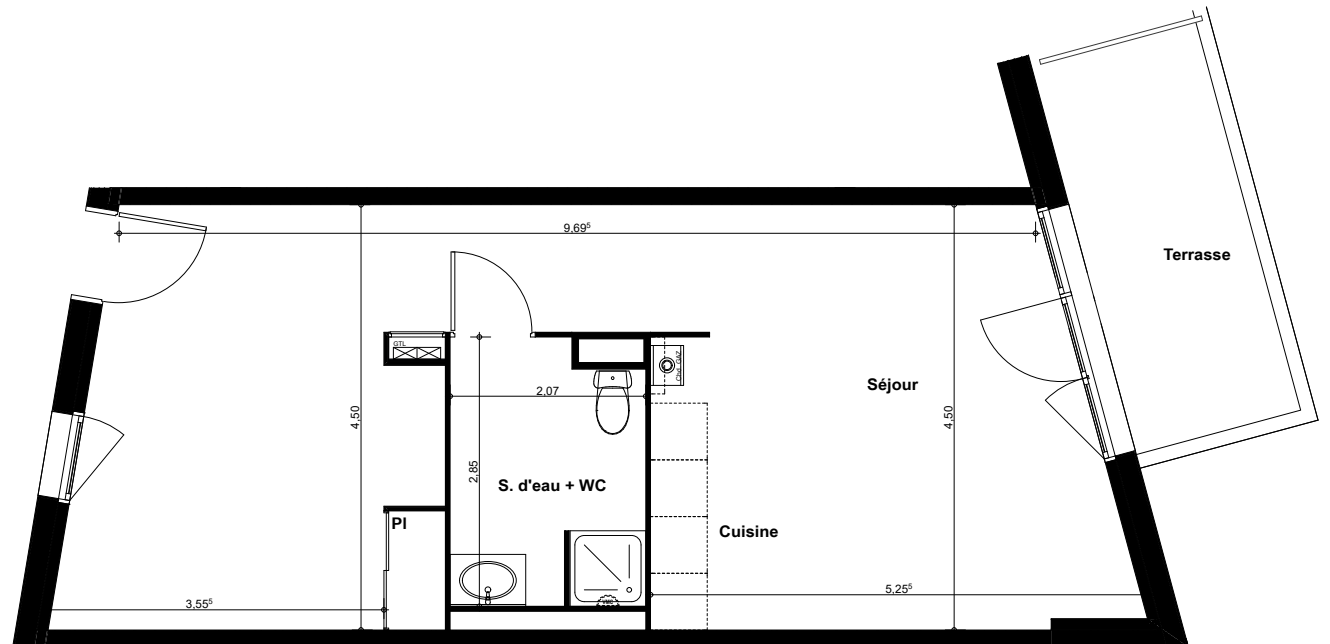

# Bâtiment A

REFLET *B*assin

**Appartement n°** A 004  
**Type** T2  
**Niveau** RDC

Entrée / Séjour / Cuisine 28,65 m<sup>2</sup>  
Chambre 12,03 m<sup>2</sup>  
Salle d'eau + WC 5.59 m<sup>2</sup>

**Surface habitable** 46.27 m<sup>2</sup>  
**Terrasse** 8.58 m<sup>2</sup>

# Bâtiment A

REFLET *B*assin

**Appartement n°** A 004  
**Type** T1 évol  
**Niveau** RDC

Entrée / Séjour / Cuisine 40,84 m<sup>2</sup>  
Salle d'eau + WC 5.59 m<sup>2</sup>

**Surface habitable** 46.43 m<sup>2</sup>  
**Terrasse** 8.58 m<sup>2</sup>

La surface des pièces comprend la surface des placards

Crédit Agricole Immobilier Promotion  
9 impasse de Borderouge  
BP60401 – 31204 Toulouse cédex 2

*Provisoire*

Le présent document est susceptible de modifications techniques ou administratives