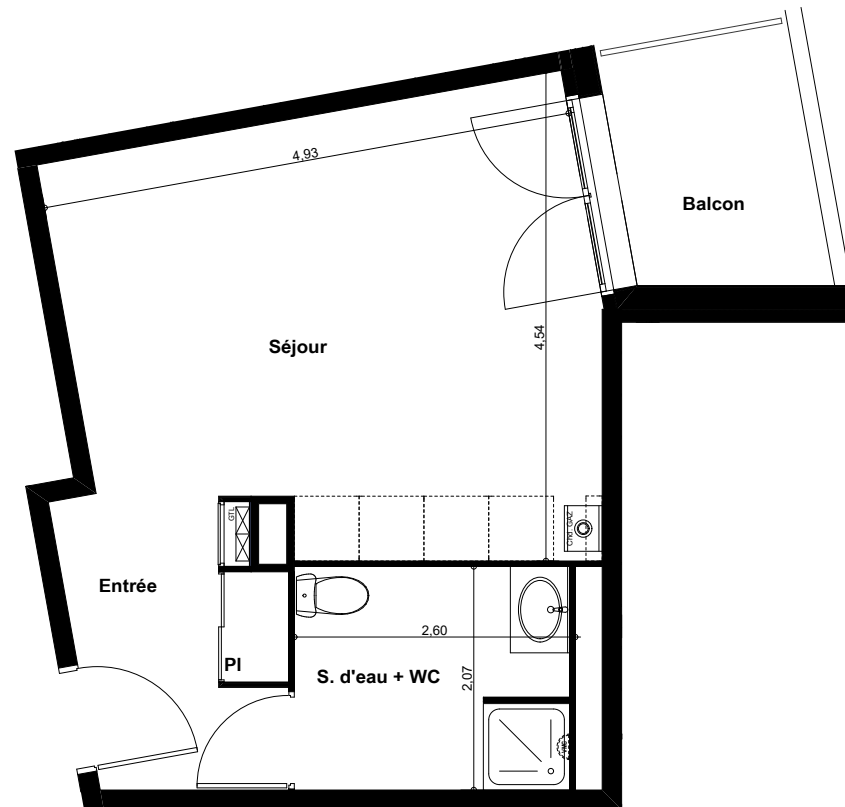

Bâtiment B

REFLET *B*assin

Appartement n° B 118
Type T1
Niveau R+1

Entrée / Séjour / Cuisine 23,92 m²
Salle d'eau + WC 5,24 m²

Surface habitable 29.16 m²
Balcon 4,16 m²

La surface des pièces comprend la surface des placards

Indice: 1

Bâtiment B

REFLET *B*assin

Appartement n° B 118
Type T1
Niveau R+1

Entrée / Séjour / Cuisine 23,92 m²
Salle d'eau + WC 5,24 m²

Surface habitable 29.16 m²
Balcon 4,16 m²

La surface des pièces comprend la surface des placards