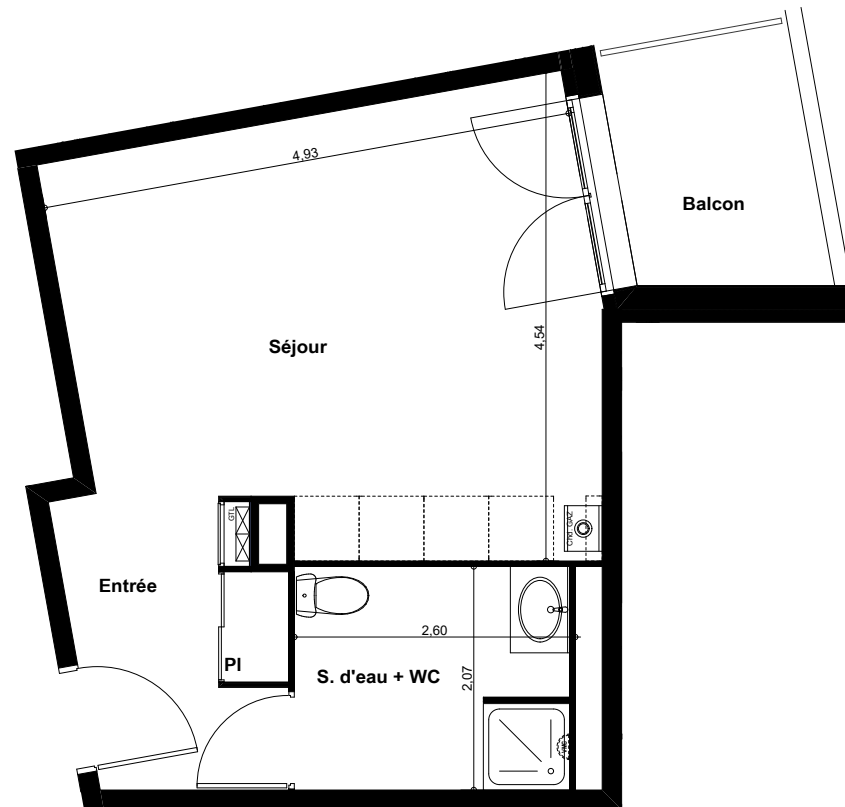

Bâtiment B

REFLET *B*assin

Appartement n° B 118
Type T1
Niveau R+1

Entrée / Séjour / Cuisine 23,92 m²
Salle d'eau + WC 5,24 m²

Surface habitable 29.16 m²
Balcon 4,16 m²

La surface des pièces comprend la surface des placards

Indice: 1

Bâtiment B

REFLET *B*assin

Appartement n° B 118
Type T1
Niveau R+1

Entrée / Séjour / Cuisine 23,92 m²
Salle d'eau + WC 5,24 m²

Surface habitable 29.16 m²
Balcon 4,16 m²

La surface des pièces comprend la surface des placards