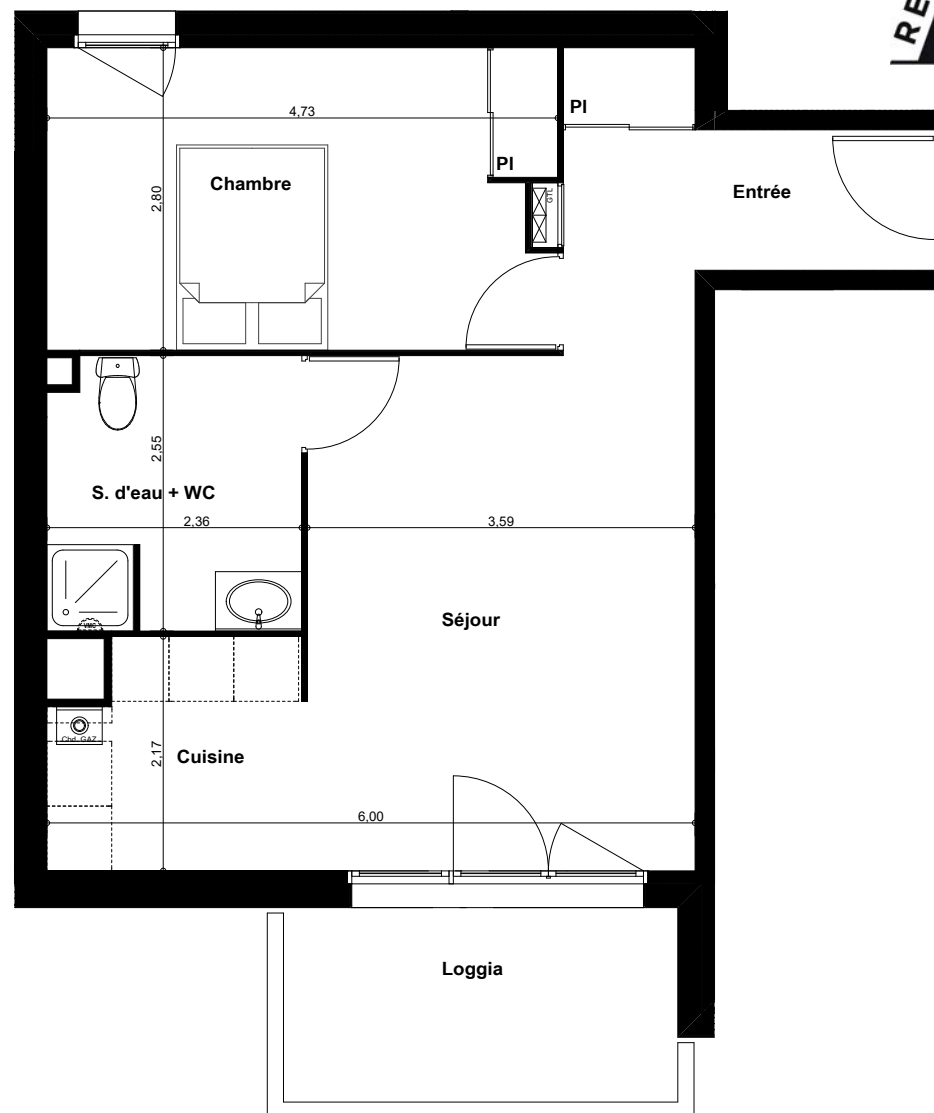

Bâtiment B

REFLET *B*assin

Appartement n° B 010
Type T2
Niveau RDC

Entrée / Séjour / Cuisine 28,30 m²
Chambre 13,02 m²
Salle d'eau + WC 5,87 m²

Surface habitable 47,19 m²
Loggia 6,57 m²

La surface des pièces comprend la surface des placards

Indice: 1

Bâtiment B

REFLET *B*assin

Appartement n° B 010
Type T1 évol
Niveau RDC

Entrée / Séjour / Cuisine 41,54 m²
 Salle d'eau + WC 5,87 m²

Surface habitable 47,41 m²
 Loggia 6,57 m²

La surface des pièces comprend la surface des placards