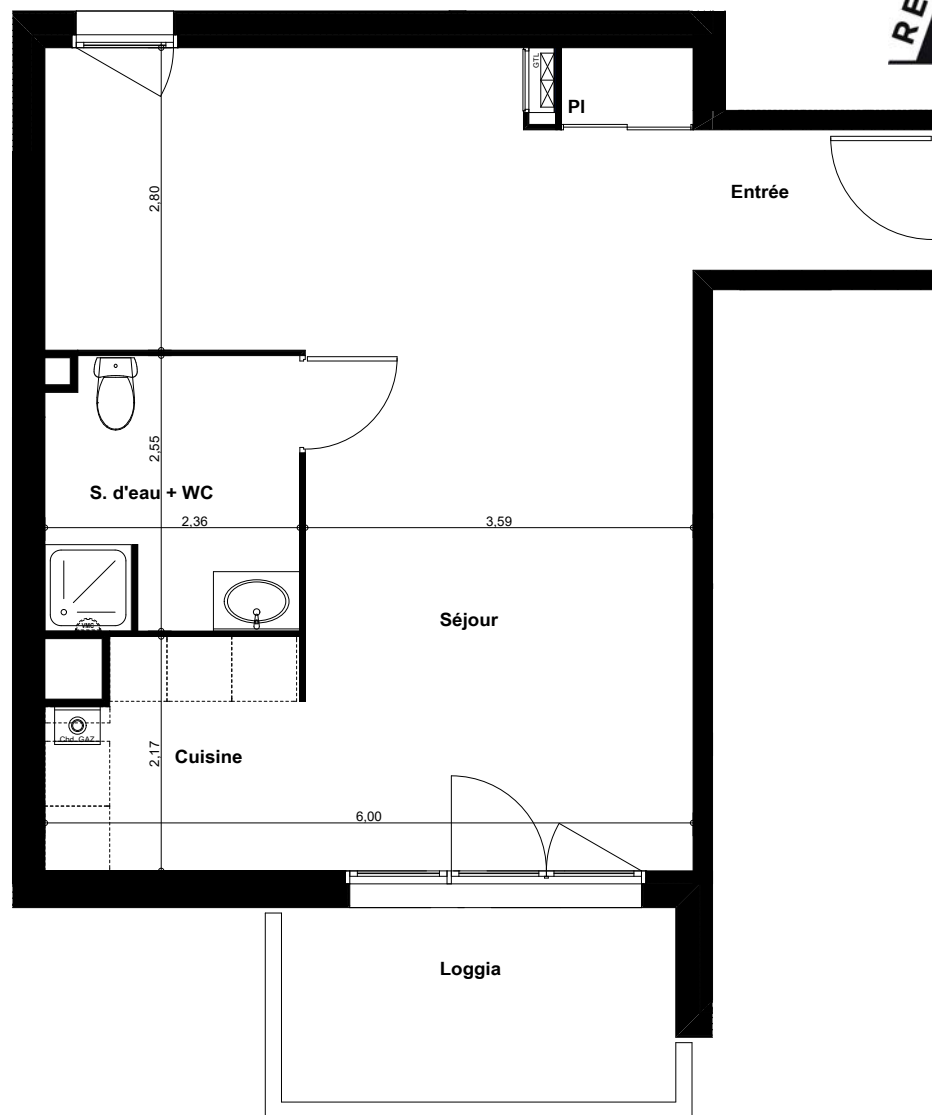

Bâtiment B

REFLET *B*assin

Appartement n° B 010
Type T2
Niveau RDC

Entrée / Séjour / Cuisine 28,30 m²
Chambre 13,02 m²
Salle d'eau + WC 5,87 m²

Surface habitable 47,19 m²
Loggia 6,57 m²

La surface des pièces comprend la surface des placards

Indice: 1

Bâtiment B

REFLET *B*assin

Appartement n° B 010
Type T1 évol
Niveau RDC

Entrée / Séjour / Cuisine 41,54 m²
 Salle d'eau + WC 5,87 m²

Surface habitable 47,41 m²
 Loggia 6,57 m²

La surface des pièces comprend la surface des placards