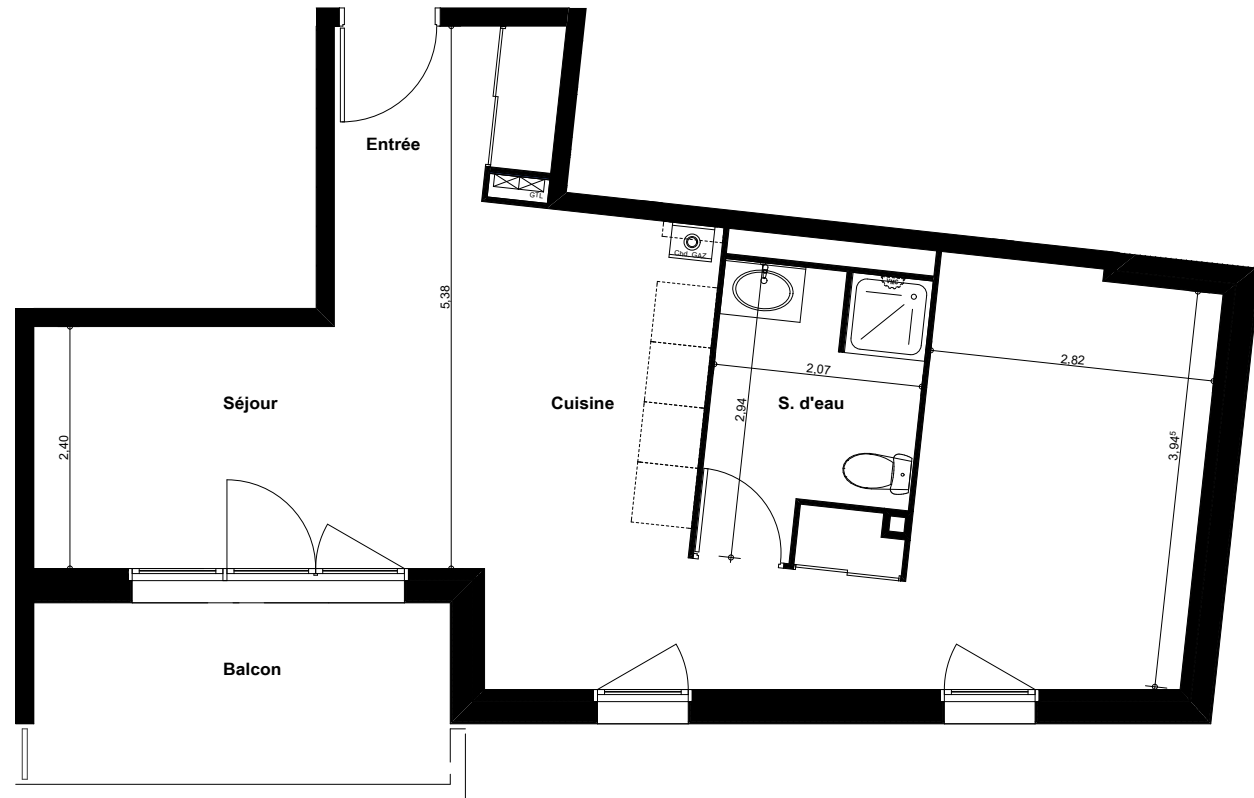

Bâtiment B

REFLET *B*assin

Appartement n° B 101
Type T2
Niveau R+1

Entrée / Séjour / Cuisine 27,51 m²
Chambre 13,66 m²
Salle d'eau + WC 5,32 m²

Surface habitable 46,49 m²
Balcon 7,43 m²

La surface des pièces comprend la surface des placards

Echelle:

07 Novembre 2017

Indice: 1

Bâtiment B

REFLET *B*assin

Appartement n° B 101
Type T1 évol
Niveau R+1

Entrée / Séjour / Cuisine 41,23 m²
Salle d'eau + WC 5,32 m²

Surface habitable 46,55 m²
Balcon 7,43 m²

La surface des pièces comprend la surface des placards

 **CRÉDIT AGRICOLE**
IMMOBILIER

Crédit Agricole Immobilier Promotion
9 impasse de Borderouge
BP60401 – 31204 Toulouse cédex 2

Provisoire

Le présent document est susceptible de modifications techniques ou administratives