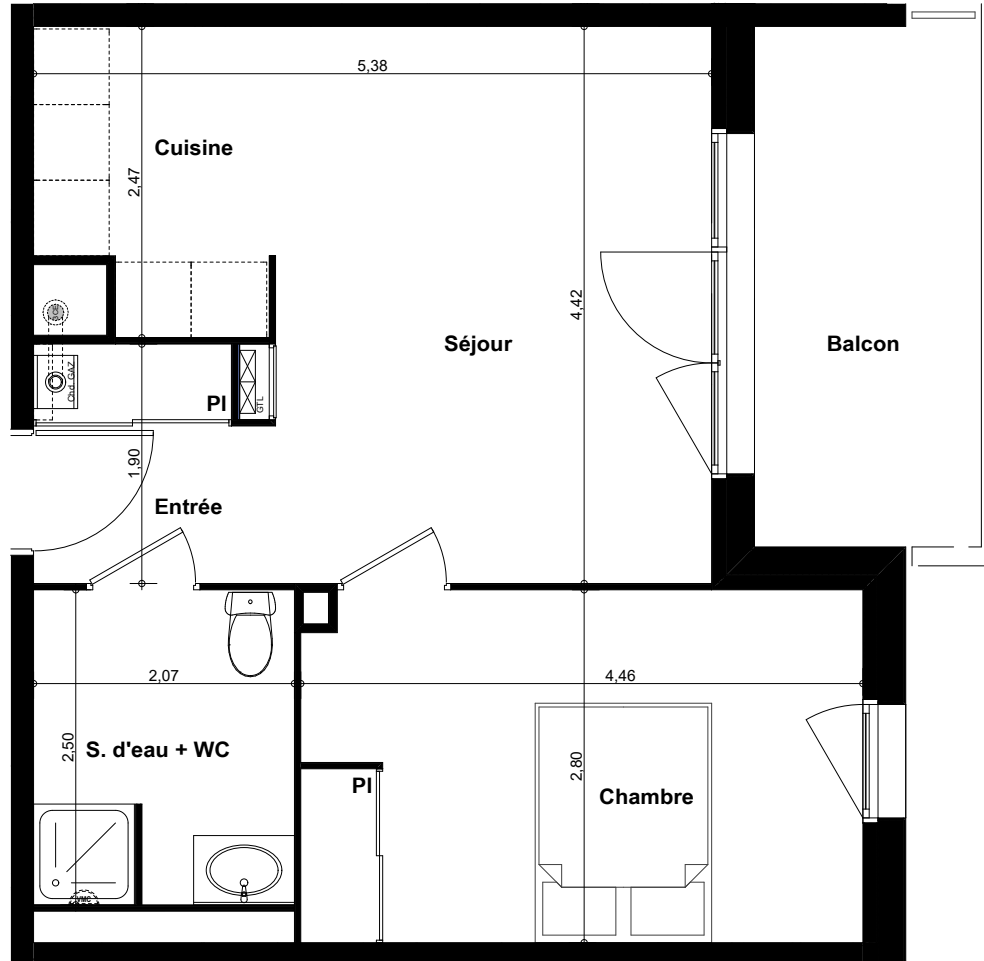

Bâtiment B

REFLET **B**assin

Appartement n°	B 103
Type	T2
Niveau	R+1
Entrée / Séjour / Cuisine	23,03 m ²
Chambre	12,36 m ²
Salle d'eau + WC	5,14 m ²
Surface habitable	40,53 m²
Balcon	7,43 m ²

La surface des pièces comprend la surface des placards

Indice: 1

Bâtiment B

REFLET **B**assin

Appartement n°	B 103
Type	T1 évol
Niveau	R+1
Entrée / Séjour / Cuisine	35,54 m ²
Salle d'eau + WC	5,14 m ²
Surface habitable	40,68 m²
Balcon	7,43 m ²
La surface des pièces comprend la surface des placards	