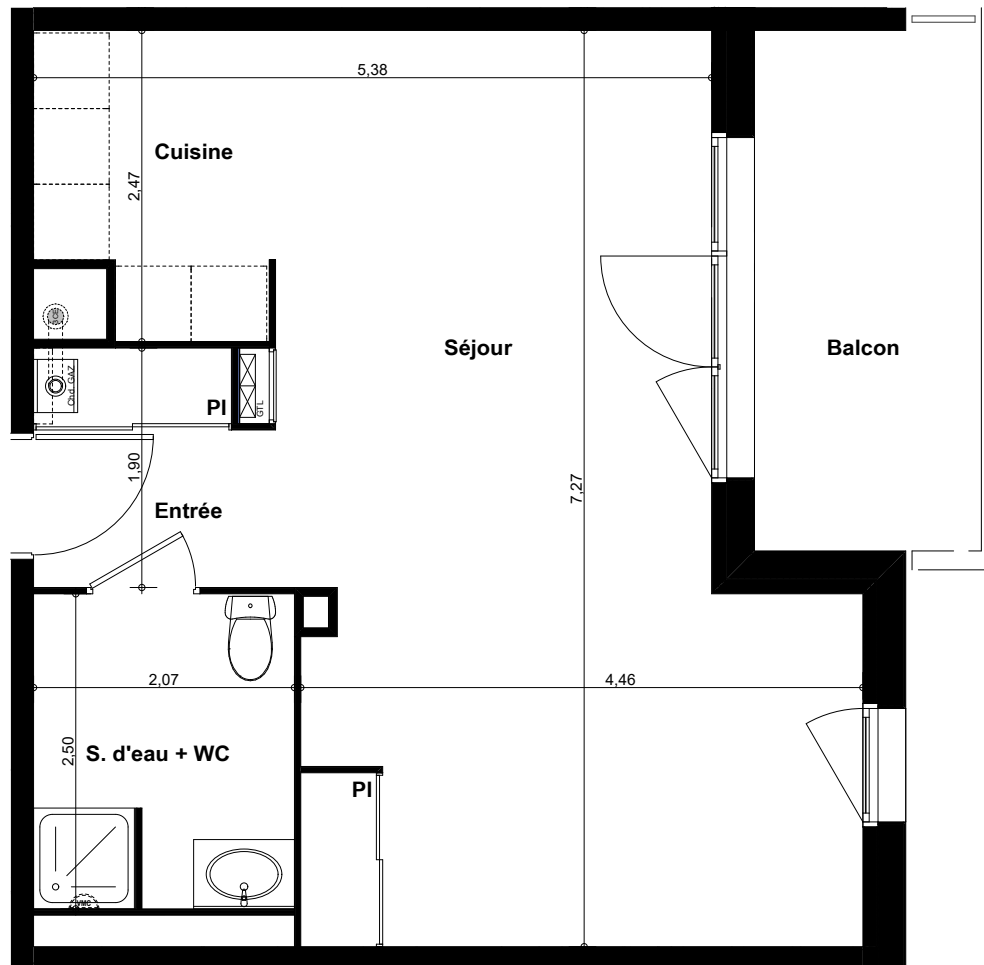

Bâtiment B

REFLET **B**assin

Appartement n°	B 103
Type	T2
Niveau	R+1
Entrée / Séjour / Cuisine	23,03 m ²
Chambre	12,36 m ²
Salle d'eau + WC	5,14 m ²
Surface habitable	40,53 m²
Balcon	7,43 m ²

La surface des pièces comprend la surface des placards

Indice: 1

Bâtiment B

REFLET **B**assin

Appartement n°	B 103
Type	T1 évol
Niveau	R+1
Entrée / Séjour / Cuisine	35,54 m ²
Salle d'eau + WC	5,14 m ²
Surface habitable	40,68 m²
Balcon	7,43 m ²
La surface des pièces comprend la surface des placards	