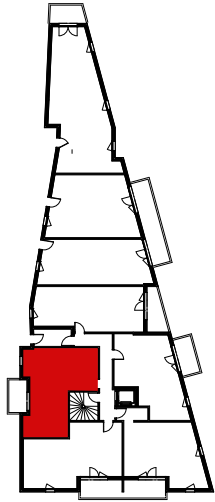

Bâtiment A

REFLET *B*assin

Appartement n° A 107
Type T2
Niveau R+1

Entrée / Séjour / Cuisine 27,91 m²
Chambre 13,45 m²
Salle d'eau + WC 5,24 m²

Surface habitable 46,60 m²
Balcon 5,83 m²

La surface des pièces comprend la surface des placards

Provisoire

Echelle:

07 Novembre 2017

Indice: 1

Bâtiment A

REFLET *B*assin

Appartement n° A 107
Type T1 évol
Niveau R+1

Entrée / Séjour / Cuisine 41,49 m²
Salle d'eau + WC 5,24 m²

Surface habitable 46,73 m²
Balcon 5,83 m²

La surface des pièces comprend la surface des placards

Le présent document est susceptible de modifications techniques ou administratives

CRÉDIT AGRICOLE
IMMOBILIER