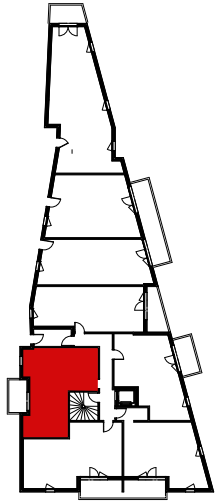

Bâtiment A

REFLET *B*assin

Appartement n° A 107
Type T2
Niveau R+1

Entrée / Séjour / Cuisine 27,91 m²
Chambre 13,45 m²
Salle d'eau + WC 5,24 m²

Surface habitable 46,60 m²
Balcon 5,83 m²

La surface des pièces comprend la surface des placards

Provisoire

Echelle:

07 Novembre 2017

Indice: 1

Bâtiment A

REFLET *B*assin

Appartement n° A 107
Type T1 évol
Niveau R+1

Entrée / Séjour / Cuisine 41,49 m²
Salle d'eau + WC 5,24 m²

Surface habitable 46,73 m²
Balcon 5,83 m²

La surface des pièces comprend la surface des placards

Le présent document est susceptible de modifications techniques ou administratives

CRÉDIT AGRICOLE
IMMOBILIER