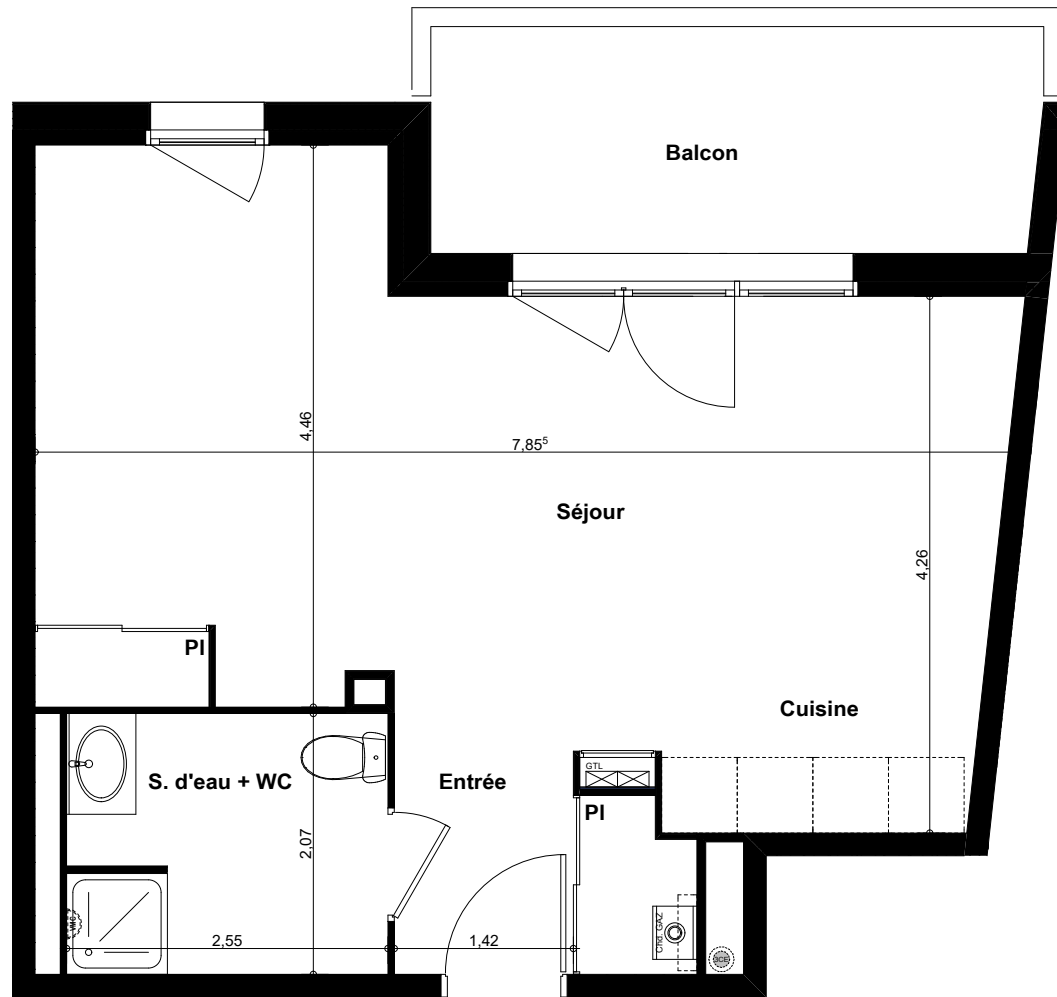

Bâtiment B

REFLET *B*assin

Le présent document est susceptible de modifications techniques ou administratives

Crédit Agricole Immobilier Promotion
9 impasse de Borderouge
BP60401 – 31204 Toulouse cédex 2

Provisoire

Echelle:

07 Novembre 2017

Indice: 1