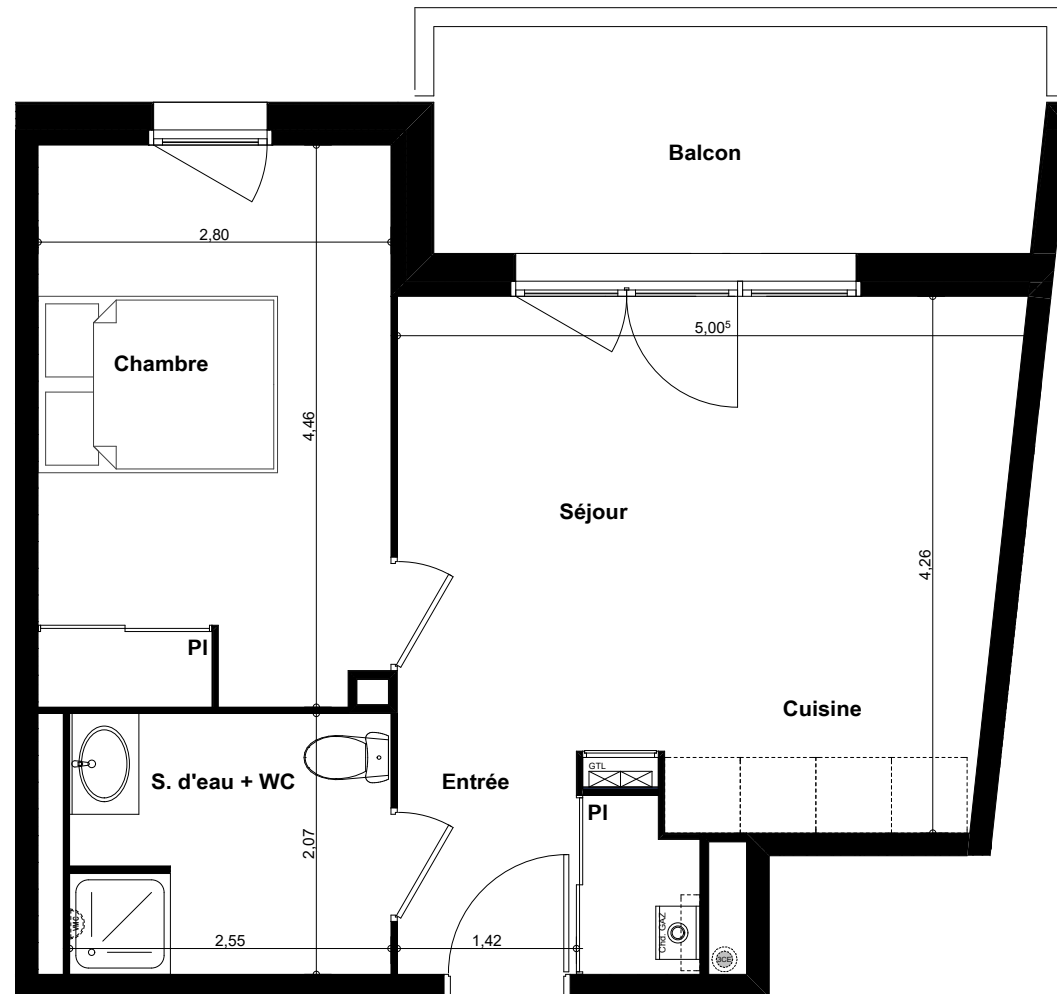

Bâtiment B

REFLET *B*assin

Appartement n° B 107
Type T2
Niveau R+1

Entrée / Séjour / Cuisine 22,83 m²
 Chambre 12,36 m²
 Salle d'eau + WC 5,24 m²

Surface habitable 40,43 m²
Balcon 8,68 m²

La surface des pièces comprend la surface des placards

Indice: 1

Appartement n° B 107
Type T1 évol
Niveau R+1

Entrée / Séjour / Cuisine 35,25 m²
 Salle d'eau + WC 5,24 m²

Surface habitable 40,49 m²
Balcon 8,68 m²

La surface des pièces comprend la surface des placards