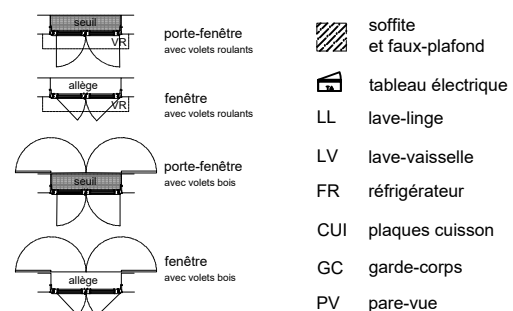

Plaisir - 78370 Yvelines

Logements, 1 rue Marc Laurent et 2 rue René Bazin

Appartement n° B22
Type 2P
Bâtiment B
Niveau R+2

Entrée 2.91 m²
 Séjour/Cuisine 24.57 m²
 Chambre 12.51 m²
 Salle d'eau / Wc 5.54 m²

Surface Habitable 42.62 m²

la surface des pièces comprend la surface des placards

Le présent document exprime le principe d'avancement et les dispositions générales de l'appartement. Des variations peuvent intervenir en fonction des nécessités techniques de la réalisation, tant en ce qui concerne les dimensions libres que l'équipement techniques (soffites, retombées de poutres, faux plafonds, gaines techniques, nu des fenêtres, équipements électriques, etc.). Les cotes indiquées sont approximatives.