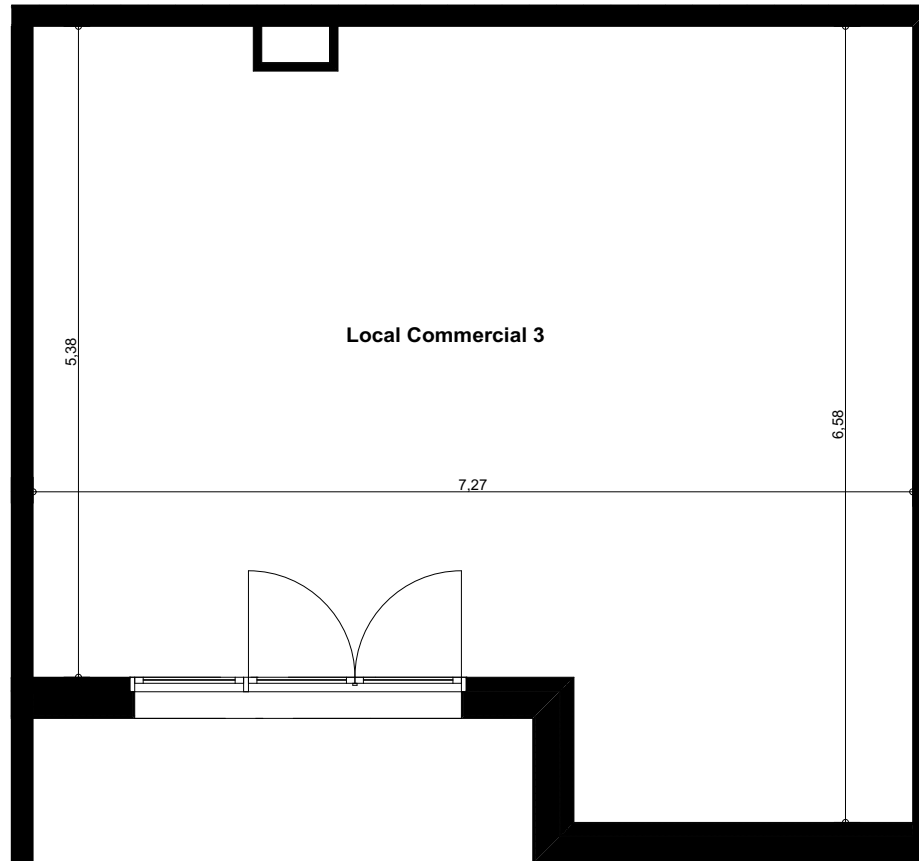

Bâtiment B

Local commercial 3

REFLET *B*assin

Surface utile: 42,21 m²

 **CRÉDIT AGRICOLE**
IMMOBILIER

Crédit Agricole Immobilier Promotion
9 impasse de Borderouge
BP60401 – 31204 Toulouse cédex 2

Le présent document est susceptible de modifications techniques ou administratives