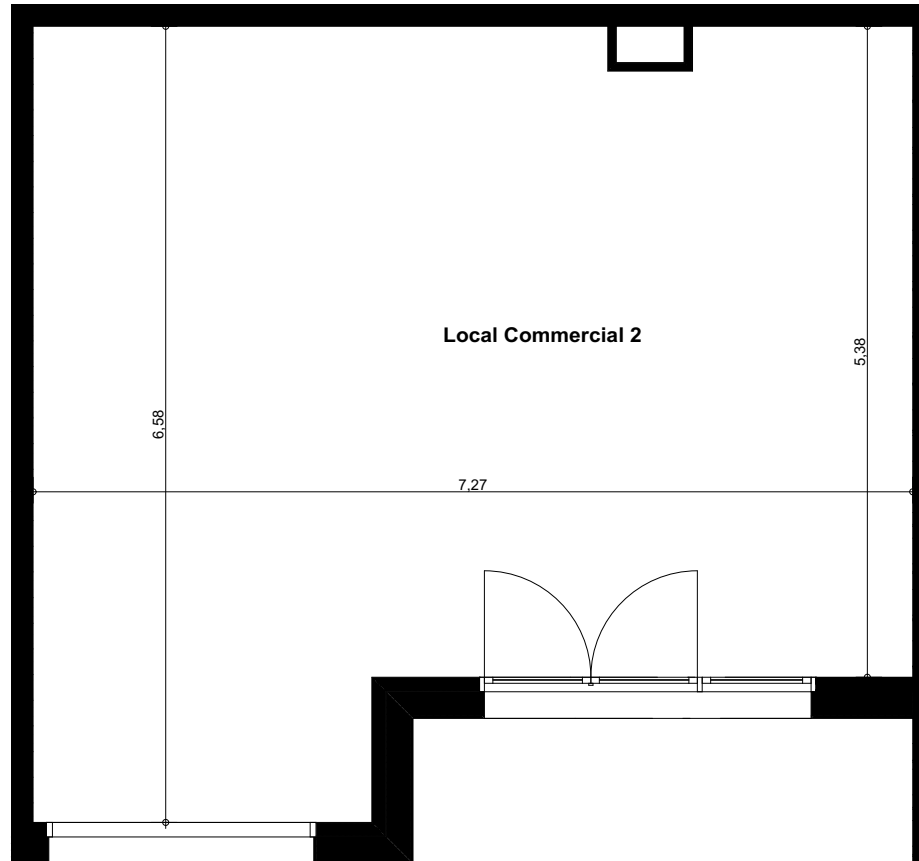

Bâtiment B

Local commercial 2

REFLET *B*assin

Surface utile: 42,21 m²

 **CRÉDIT AGRICOLE**
IMMOBILIER

Crédit Agricole Immobilier Promotion
9 impasse de Borderouge
BP60401 – 31204 Toulouse cédex 2

Le présent document est susceptible de modifications techniques ou administratives