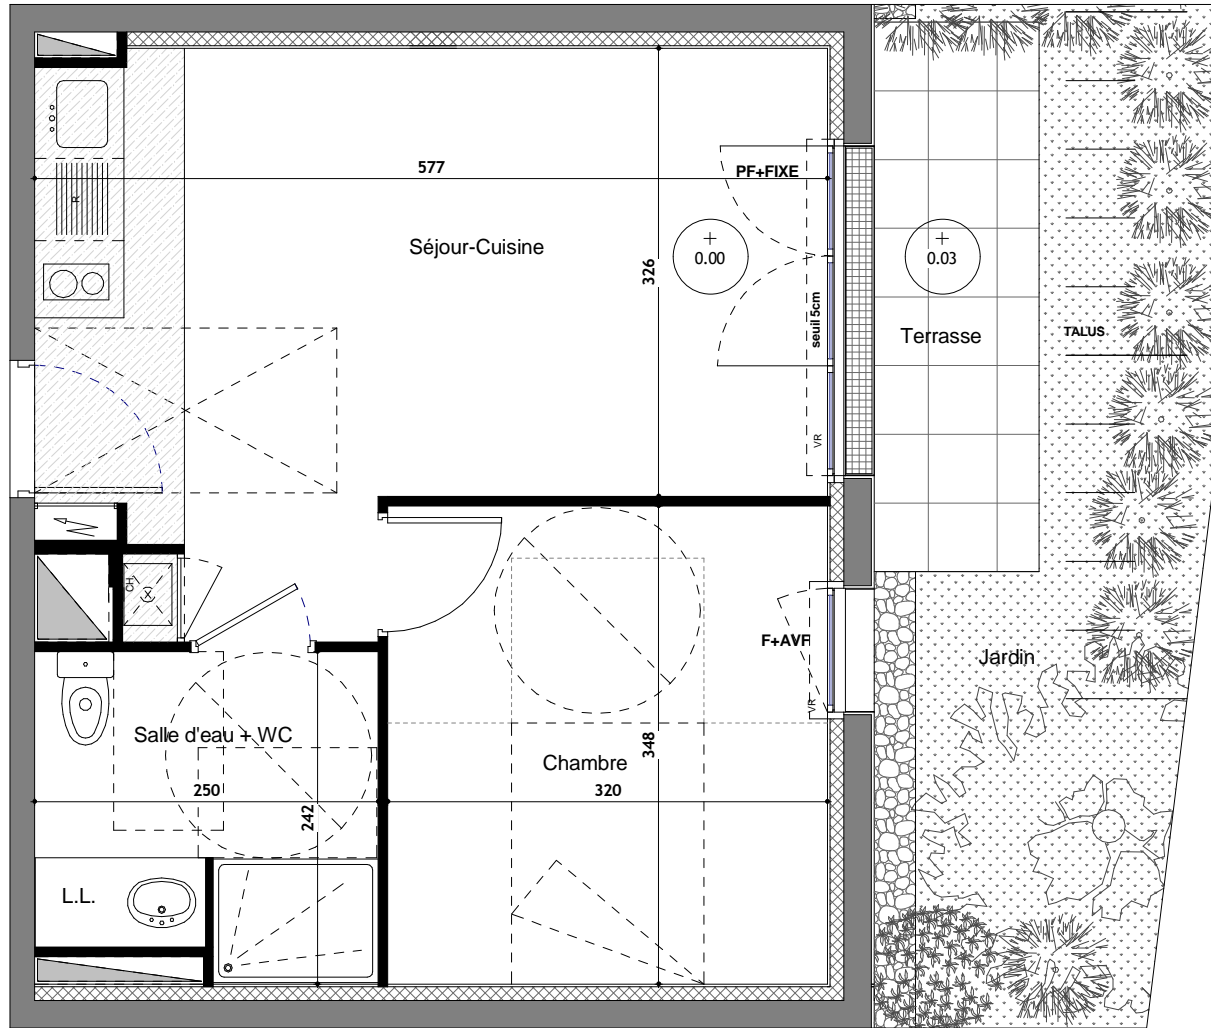

Appartement n° A005
Type T2
Niveau RDJ

Séjour-Cuisine 20.68 m²
 Chambre 11.14 m²
 Salle d'eau + WC 5.67 m²

Total surface habitable 37.49 m²

Terrasse 4.92 m²
 Jardin environ 7.00 m²

La surface des pièces comprend la surface des placards

LEGENDE

PF: Porte-Fenêtre
 F: Fenêtre
 AVF: Allège vitrée fixe
 Ch: Chaudière
 VR: Volet roulant
 PL: Placard

Tableau Électrique

Soffite ou faux plafond