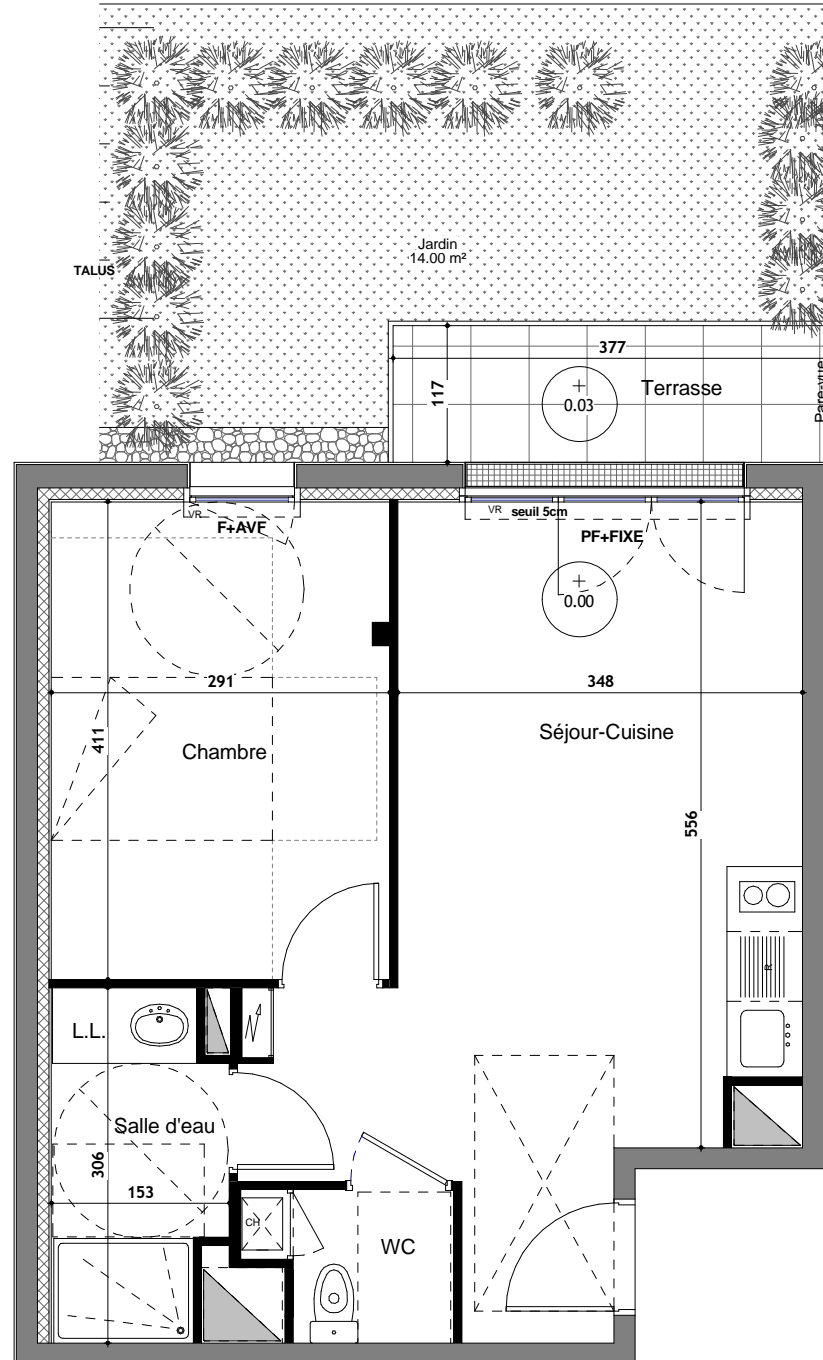

Appartement n° A002
Type T2
Niveau RDJ

Séjour-Cuisine 23.38 m²
 Chambre 11.93 m²
 Salle d'eau 4.21 m²
 WC 2.09 m²

Total surface habitable 41.61 m²

Terrasse 4.43 m²
 Jardin environ 14.00 m²

La surface des pièces comprend la surface des placards

LEGENDE

PF: Porte-Fenêtre
 F: Fenêtre
 AVF: Allège vitrée fixe
 Ch: Chaudière
 VR: Volet roulant
 PL: Placard

Tableau Électrique

Soffite ou faux plafond