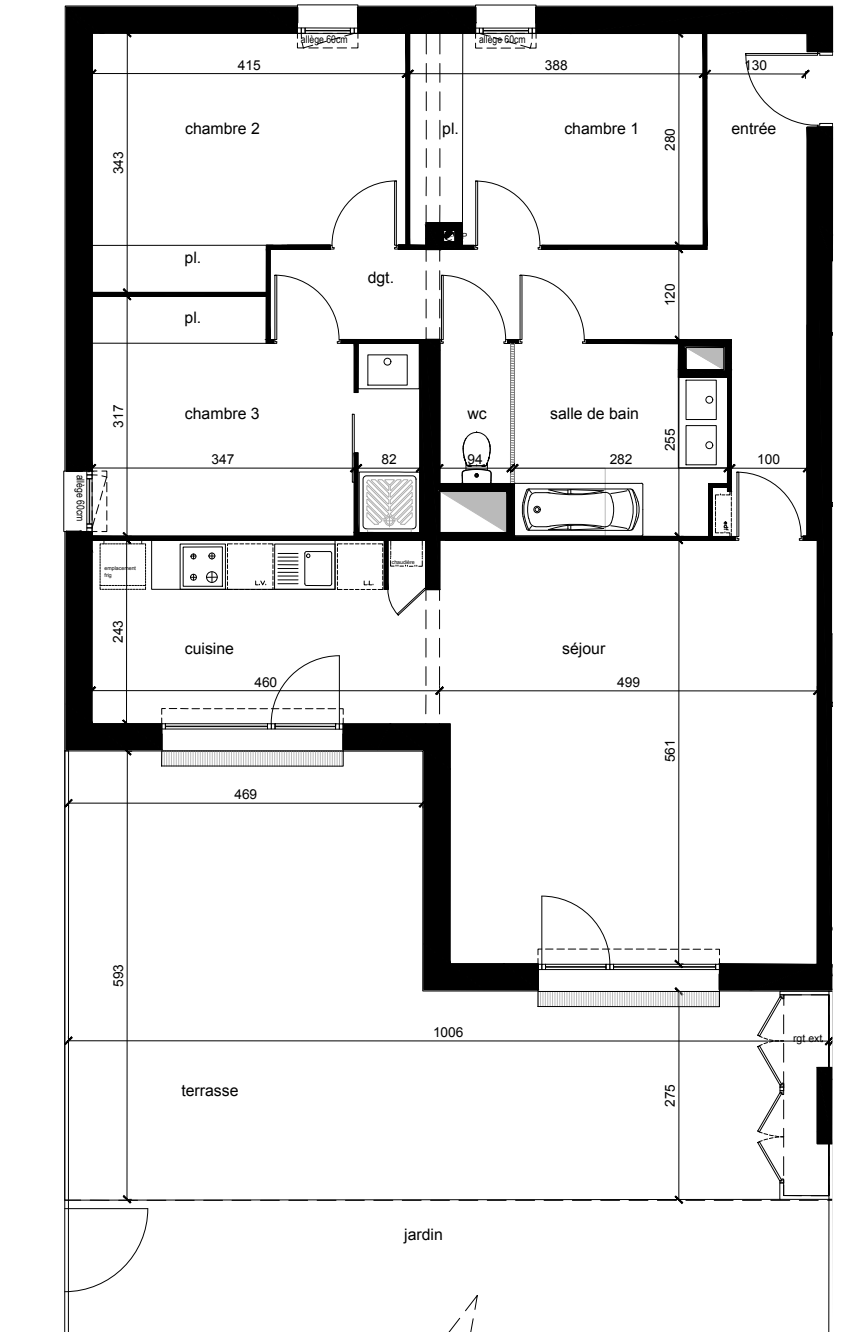

BATIMENT B NIVEAU 0 09/03/2018 indice a

Appartement n°	001
Type	T4
Bâtiment	B
Niveau	Rdc
Entrée	7.96 m ²
Séjour	27.56 m ²
Cuisine	11.05 m ²
Chambre 1	10.72 m ²
Chambre 2	13.06 m ²
Chambre 3	10.28 m ²
Salle de bain	6.72 m ²
WC	1.74 m ²
Salle d'eau	2.08 m ²
Dégagement	6.92 m ²

Surface habitable	98.09 m ²
Terrasse + placar ² d	42.90 m ²
jardin	46.75 m ²

La surface des pièces comprend la surface des placards

Le présent document est susceptible de modifications techniques et administratives