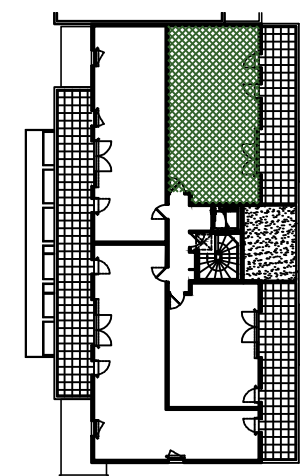

LEGENDE

Soffite hsp mini 220

Urban Parc

VANNES

Appartement n°	C404	Surface Habitable
NIVEAU	ATTIQUE	
TYPE	T3	
SEJOUR+CUISINE+ENTREE+PL		27,47 m ²
CHAMBRE 1		12,20 m ²
CHAMBRE 2		9,52 m ²
DEGT. + PL		6,97 m ²
SALLE D'EAU		4,55 m ²
WC		1,87 m ²
TOTAL SURFACES		62,58 m²
TERRASSE		27,53 m ²

ATTIQUE

Nota: Les surfaces peuvent subir des variations en fonctions d'impératifs techniques.
L'aménagement de cuisine est donné à titre indicatif

22/03/2018