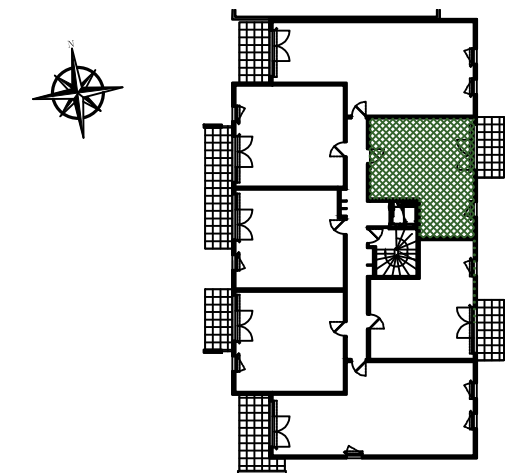

Urban Parc

VANNES

Appartement n°	C207	Surface Habitable
NIVEAU	2 ^e ETAGE	
TYPE	T2	
ENTREE		2,89 m ²
SEJOUR + CUISINE + PL		20,86 m ²
CHAMBRE		11,36 m ²
SALLE D'EAU		5,29 m ²
WC		2,26 m ²
TOTAL SURFACES		42,66 m²
BALCON		7,20 m ²

2^e ETAGE

LEGENDE

Soffite hsp mini 220

Nota: Les surfaces peuvent subir des variations en fonctions d'impératifs techniques.
L'aménagement de cuisine est donné à titre indicatif

22/03/2018