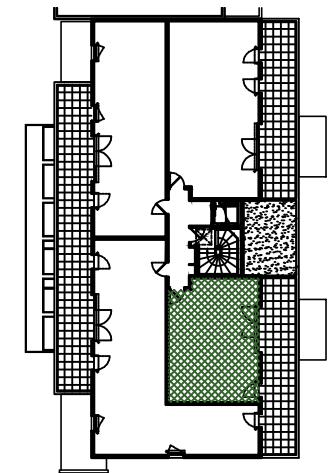

# Urban Parc

VANNES

Appartement n°	<b>C401</b>	Surface Habitable
NIVEAU	ATTIQUE	
TYPE	T2	
ENTREE + PL		4,52 m <sup>2</sup>
SEJOUR + CUISINE		20,28 m <sup>2</sup>
CHAMBRE		12,54 m <sup>2</sup>
SALLE D'EAU		4,48 m <sup>2</sup>
WC		1,87 m <sup>2</sup>
<b>TOTAL SURFACES</b>		<b>43,69 m<sup>2</sup></b>
TERRASSE		18,99 m <sup>2</sup>

ATTIQUE

LEGENDE

Soffite hsp mini 220

Nota: Les surfaces peuvent subir des variations en fonctions d'impératifs techniques.  
L'aménagement de cuisine est donné à titre indicatif

22/03/2018