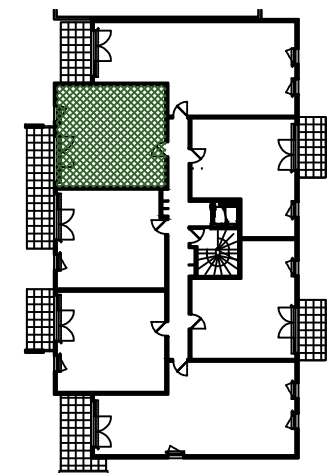

Urban Parc

VANNES

Appartement n°	C105	Surface Habitable
NIVEAU	1er ETAGE	
TYPE	T2	
SEJOUR, CUISINE, ENTREE + PL		23,59 m ²
CHAMBRE + PL		13,35 m ²
SALLE D'EAU		5,44 m ²
WC		2,26 m ²
TOTAL SURFACES		44,64 m²
BALCON		7,20 m ²

1er ETAGE

LEGENDE

Soffite hsp mini 220

Nota: Les surfaces peuvent subir des variations en fonctions d'impératifs techniques.
L'aménagement de cuisine est donné à titre indicatif

22/03/2018