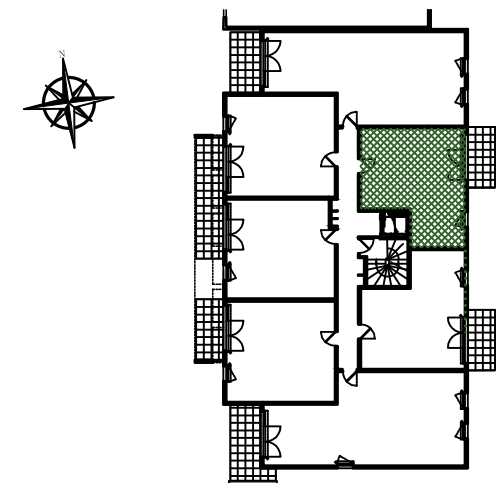

Urban Parc

VANNES

| | | |
|-----------------------|----------------------|----------------------------|
| Appartement n° | C307 | Surface Habitable |
| NIVEAU | 3 ^è ETAGE | |
| TYPE | T2 | |
| ENTREE | | 2,89 m ² |
| SEJOUR + CUISINE + PL | | 20,86 m ² |
| CHAMBRE | | 11,36 m ² |
| SALLE D'EAU | | 5,29 m ² |
| WC | | 2,26 m ² |
| TOTAL SURFACES | | 42,66 m² |
| BALCON | | 7,20 m ² |

3^è ETAGE

LEGENDE

Soffite hsp mini 220

Nota: Les surfaces peuvent subir des variations en fonctions d'impératifs techniques.
L'aménagement de cuisine est donné à titre indicatif

22/03/2018