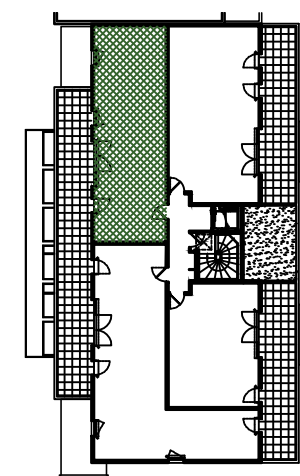

LEGENDE

Soffite hsp mini 220

Urban Parc

VANNES

Appartement n°	C403	Surface Habitable
NIVEAU	ATTIQUE	
TYPE	T3	
ENTREE + PL		3,26 m ²
SEJOUR + CUISINE		25,23 m ²
CHAMBRE 1 + PL		13,20 m ²
CHAMBRE 2		9,56 m ²
DEGT. + PL		3,38 m ²
SALLE D'EAU		5,69 m ²
WC		2,05 m ²
TOTAL SURFACES		62,37 m²
TERRASSE		23,04 m ²