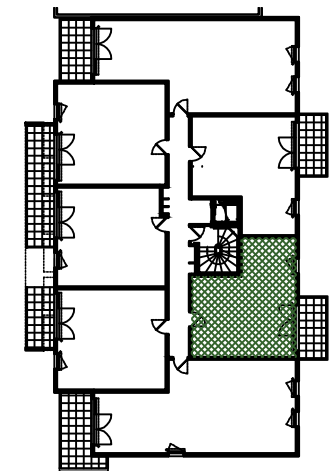

LEGENDE

Soffite hsp mini 220

Urban Parc

VANNES

Appartement n°	C301	Surface Habitable
NIVEAU	3 ^e ETAGE	
TYPE	T2	
ENTREE		2,79 m ²
SEJOUR + CUISINE + PL		21,09 m ²
CHAMBRE		11,69 m ²
SALLE D'EAU		5,04 m ²
WC		2,26 m ²
TOTAL SURFACES		42,87 m²
BALCON		7,20 m ²

3^e ETAGE