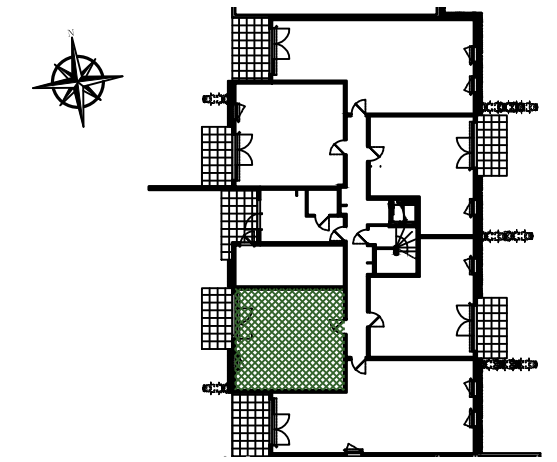

Urban Parc

VANNES

Appartement n°	C003	Surface Habitable
NIVEAU	RDC	
TYPE	T2	
SEJOUR, CUISINE, ENTREE + PL		23,05 m ²
CHAMBRE + PL		13,35 m ²
SALLE D'EAU		5,45 m ²
WC		2,44 m ²
TOTAL SURFACES		44,29 m²
TERRASSE		8,00 m ²

REZ DE CHAUSSEE

LEGENDE
 Soffite hsp mini 220

Nota: Les surfaces peuvent subir des variations en fonctions d'impératifs techniques.
 L'aménagement de cuisine est donné à titre indicatif

22/03/2018