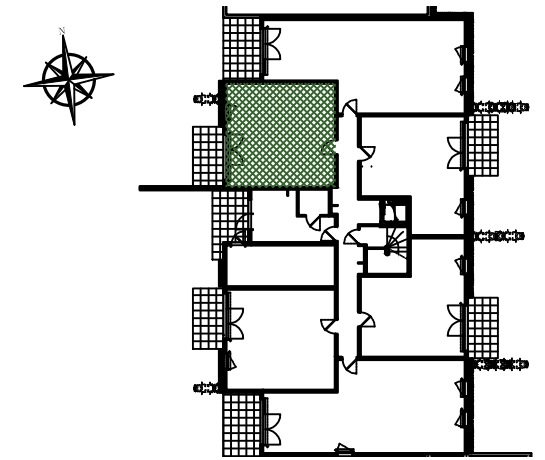

Urban Parc

VANNES

Appartement n°	C004	Surface Habitable
NIVEAU	RDC	
TYPE	T2	
SEJOUR, CUISINE, ENTREE + PL		23,59 m ²
CHAMBRE + PL		13,35 m ²
SALLE D'EAU		5,44 m ²
WC		2,26 m ²
TOTAL SURFACES		44,64 m²
TERRASSE		8,00 m ²

REZ DE CHAUSSEE

LEGENDE
 Soffite hsp mini 220

Nota: Les surfaces peuvent subir des variations en fonctions d'impératifs techniques.
 L'aménagement de cuisine est donné à titre indicatif

22/03/2018