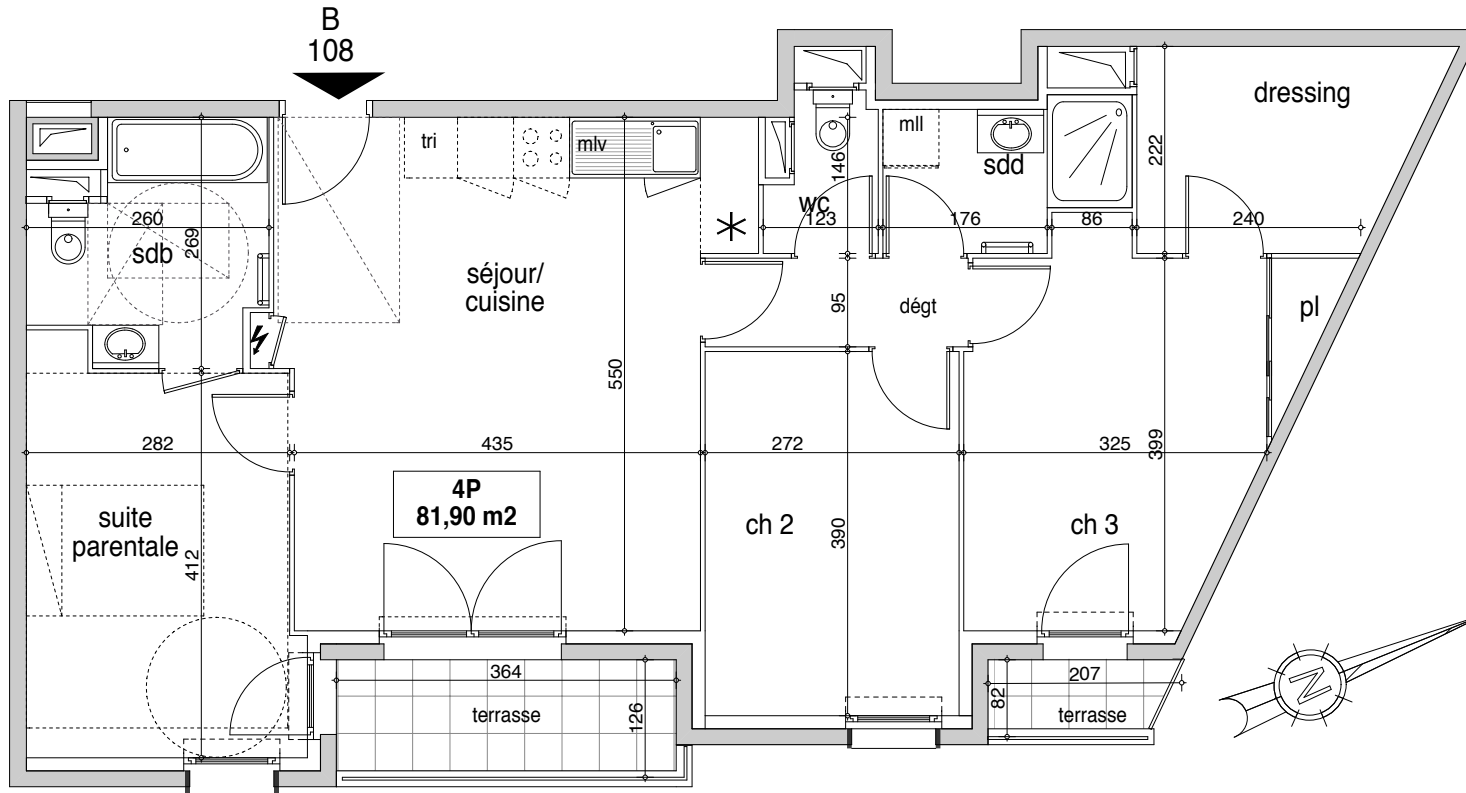

12, place des Etats-Unis
92545 Montrouge cedex

Eco-quartier Woodi à Melun

Résidence

Beelive

bâtiment B - 1er étage

plan provisoire

toutes les pièces ont une hauteur sous plafond de 2,50 m

dalle en béton

garde-corps

fenêtre sur allège vitrée ou maçonnée ouvrant à la française, volet roulant

porte-fenêtre ouvrant à la française, volet roulant

portes-fenêtres ouvrant à la française, volets roulants

emplacement pour frigo

emplacement pour machine à laver la vaisselle, le linge

emplacement pour bac tri-sélectif

sèche-serviette

gtl (gaine technique logement)

trappe de visite de gaine

dimension de la baignoire : 170 cm x 70 cm

dimension de la douche : 120 cm x 90 cm

chanson et wagner
architectes de conception